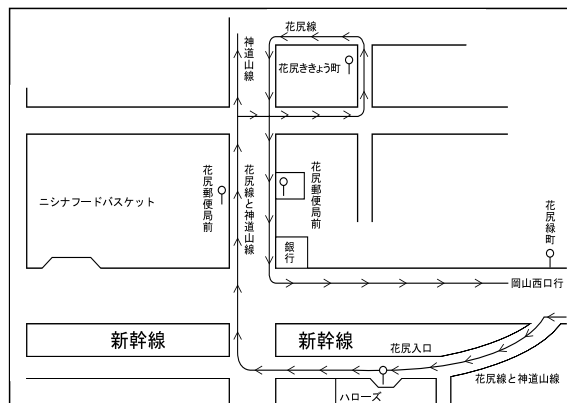

平成23年4月1日 改正  
(平成23年6月1日一部改正)

●土曜・日祝運行●

岡山駅西口	高柳西町	西署前	花尻緑町	花尻入口	神道山	神道山	さきよう町	花尻緑町	西署前	高柳西町	駅西口	天満屋
			花尻入口始発		7:21 ●		7:21	7:23	7:24	7:27	7:36	
	7:44	7:47	7:50	7:51	7:56 ●		7:56	7:58	7:59	8:02	8:14	8:24
	8:25	8:31	8:34	8:36	8:37 ●		8:37	8:39	8:40	8:43	8:55	
	9:15	9:21	9:24	9:26	9:27 ●	9:33	9:40	=	9:43	9:45	9:48	9:58
	10:35	10:41	10:44	10:46	10:47 ●		10:47	10:49	10:50	10:53	11:05	11:15
	11:15	11:21	11:24	11:26	11:27 ●	11:35	11:40	=	11:43	11:45	11:48	12:00
	12:05	12:11	12:14	12:16	12:17 ●	12:25	12:30	=	12:33	12:35	12:38	12:50
	13:20	13:26	13:29	13:31	13:32 ●		13:32	13:34	13:35	13:38	13:50	
	14:21	14:27	14:30	14:32	14:33 ●		14:33	14:35	14:37	14:40	14:51	
	15:10	15:16	15:19	15:21	15:23 ●	15:30	15:35	=	15:38	15:40	15:43	15:55
	16:05	16:11	16:14	16:16	16:20 ●		16:21	16:25	16:28	16:31	16:43	
	16:50	16:57	17:00	17:02	17:05 ●		17:06	17:10	17:14	17:17	17:28	
	17:32	17:39	17:42	17:44	17:47 ●		17:48	17:52	17:56	17:59	18:10	
	18:20	18:26	18:29	18:31	18:34 ●		18:35	18:39	18:43	18:46	18:56	
	19:05	19:12	19:15	19:17	19:19 ●		19:19	19:21	19:23	19:26	19:38	
	20:00	20:06	20:09	20:11	20:12 ●		20:12	20:14	20:16	20:19	※	

●は花尻入口(ハローズ前)より発車  
□内のバスは岡山駅西口バスセンターには入りません。

※若草保育園<sup>①</sup>  
平成23年2月17日一部改正

花尻入口付近バス停留所  
乗場案内図

岡電バス津高営業所  
☎(086) 253-7678  
〒701-1152 岡山市北区津高804-1