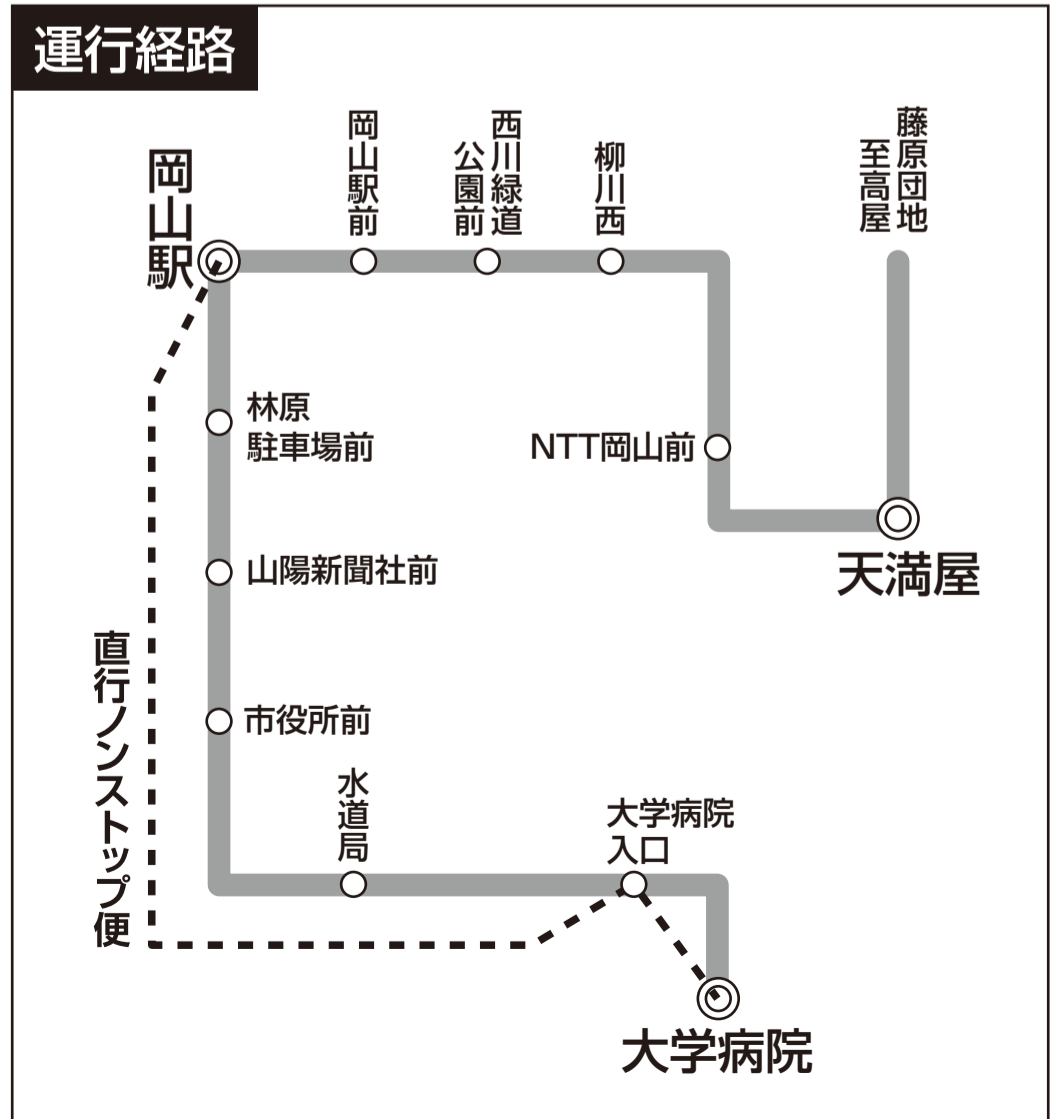

天満屋	岡山駅発	大学病院着	大学病院発	岡山駅着	天満屋	行き先
7:21	7:29	7:39	7:45	7:55		
			8:20	8:30	8:37	高屋
	7:59	8:10	8:50	9:00	9:07	高屋
8:22	8:31	8:42	9:21	9:32	9:39	高屋
8:52	9:01	9:12	9:39	9:50	9:57	高屋
9:07	9:16	9:27	9:59	10:10	10:17	高屋
9:23	9:32	9:43	10:19	10:30	10:37	高屋
9:39	9:48	9:59	10:39	10:50	10:57	高屋
9:55	10:04	10:15	10:59	11:10	11:17	高屋
10:11	10:20	10:31	11:19	11:30	11:37	高屋
10:28	10:37	10:48	11:39	11:50	11:57	高屋
10:48	10:57	11:08	11:59	12:10	12:17	高屋
11:08	11:17	11:28	12:18	12:30	12:37	高屋
11:28	11:37	11:48	12:38	12:50	12:57	高屋
11:48	11:57	12:08	12:58	13:10	13:17	高屋
12:08	12:17	12:28	13:18	13:30	13:37	高屋
12:28	12:37	12:49	13:38	13:50	13:57	高屋
12:48	12:57	13:09	13:58	14:10	14:17	高屋
13:08	13:17	13:29	14:18	14:30	14:37	高屋
13:28	13:37	13:49	14:38	14:50	14:57	高屋
13:48	13:57	14:09	14:58	15:10	15:17	高屋
14:08	14:17	14:29	15:18	15:30	15:37	高屋
14:28	14:37	14:49	15:38	15:50	15:57	高屋
14:48	14:57	15:09	15:58	16:10	16:17	高屋
15:08	15:17	15:29	16:18	16:30	16:37	高屋
			16:38	16:50	16:57	高屋
15:28	15:37	15:49	16:58	17:10	17:17	高屋
15:48	15:57	16:09	17:18	17:30	17:37	高屋
16:08	16:17	16:29	17:38	17:50	17:57	高屋
16:29	16:38	16:50	17:58	18:10	18:17	高屋
16:49	16:58	17:10	18:18	18:30	18:37	高屋
17:09	17:18	17:30	18:38	18:50	18:57	高屋
			18:58	19:10	19:17	高屋
17:29	17:38	17:50	19:18	19:30	19:37	高屋
17:49	17:58	18:10	19:41	19:53	20:00	高屋
18:09	18:18	18:30	20:09	20:20	20:27	高屋
18:29	18:38	18:50				
18:49	18:58	19:10				
19:09	19:18	19:30