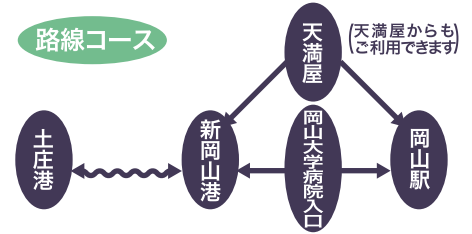

小豆島連絡バス時刻表

かもめバスキップ

岡山駅 ↔ 小豆島(土庄港)

●「かもめバスキップ」土庄港と岡山駅・天満屋・大学病院の運賃が15～19%割引。

発売窓口

- 岡山駅バスターミナル総合案内所
- 天満屋チケットセンター ●土庄港
- 岡山大学病院(売店)

セット料金

1,200円(こども600円)
バス+フェリー(片道)

路線コース

平日

土庄港発	新岡山港着	新岡山港発	大学病院入口着	天満屋着	岡山駅着
7:00	8:10	8:14	8:41		8:48
		8:24		8:58	9:03
8:00	9:10	9:15	9:40		9:47
		9:25		9:54	9:59
8:45	9:55	10:10		10:39	10:44
9:50	11:00	11:10		11:39	11:44
11:00	12:10	12:25		12:54	12:59
12:00	13:10	13:25		13:54	13:59
13:00	14:10	14:25		14:54	14:59
14:30	15:40	15:55		16:24	16:29
15:30	16:40	16:45	17:10		17:17
		16:55		17:24	17:29
16:30	17:40	17:45	18:11		18:18
		18:05		18:37	18:43
17:30	18:40	18:45		19:14	19:19
18:10	19:20	19:25		19:51	19:56
19:25	20:35	20:45		21:11	21:14