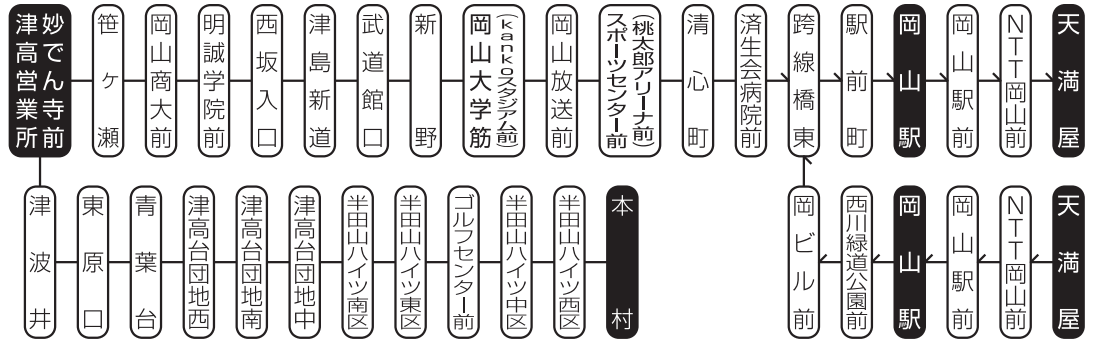

中鉄 共同運行 時刻表

岡電 平日

平成29年2月1日 改正

半田山ハイツ・津高台団地線

Hareca(ハレカ)、ICOCA(イコカ)、Pitapa(ピタパ)の3種類のICカードが御利用になれます。

天満屋⑤	岡山駅⑦	済生会病院前	津高営業所	妙でん寺前	津波井	津高台団地西	津高台団地中	ゴルフセンター前	本村
8:55	9:03	9:08	9:21	9:22	9:24	9:26	9:29	9:33	
9:35	9:43	9:48	10:01	10:02	10:04	10:06	10:09	10:13	
10:06	10:14	10:19	10:32	10:33	10:35	10:37	10:40	10:44	
10:30	10:38	10:43	10:56	10:57	10:59	11:01	11:04	11:08	
11:06	11:14	11:19	11:32	11:33	11:35	11:37	11:40	11:44	
11:42	11:50	11:55	12:08	12:09	12:11	12:13	12:16	12:20	
12:06	12:14	12:19	12:32	12:33	12:35	12:37	12:40	12:44	
12:42	12:50	12:55	13:08	13:09	13:11	13:13	13:16	13:20	
13:06	13:14	13:19	13:32	13:33	13:35	13:37	13:40	13:44	
13:30	13:38	13:43	13:56	13:57	13:59	14:01	14:04	14:08	
14:06	14:14	14:19	14:32	14:33	14:35	14:37	14:40	14:44	
14:30	14:38	14:43	14:56	14:57	14:59	15:01	15:04	15:08	
15:06	15:15	15:20	15:33	15:34	15:36	15:38	15:41	15:45	
15:32	15:41	15:46	15:59	16:00	16:02	16:04	16:07	16:11	
15:56	16:05	16:11	16:25	16:26	16:28	16:30	16:33	16:37	
16:30	16:39	16:45	16:59	17:00	17:02	17:04	17:07	17:11	
16:50	16:59	17:05	17:19	17:20	17:22	17:24	17:27	17:31	
—	17:19	17:25	17:39	17:40	17:42	17:44	17:47	17:51	
17:30	17:39	17:45	18:00	18:01	18:03	18:05	18:08	18:12	
—	17:55	18:01	18:16	18:17	18:19	18:21	18:24	18:28	
18:00	18:09	18:15	18:31	18:32	18:34	18:36	18:39	18:43	
18:20	18:29	18:35	18:51	18:52	18:54	18:56	18:59	19:03	
18:40	18:49	18:55	19:09	19:10	19:12	19:14	19:17	19:21	
19:00	19:08	19:13	19:26	19:27	19:29	19:31	19:34	19:38	
19:28	19:36	19:41	19:54	19:55	19:57	19:59	20:02	20:06	
19:56	20:04	20:09	20:22	20:23	20:25	20:27	20:30	20:33	
20:40	20:48	20:53	21:06	21:07	21:09	21:11	21:14	21:16	
21:20	21:28	21:33	21:46	21:47	21:49	21:51	21:54	21:56	
21:58	22:05	22:10	22:23	22:24	22:26	22:27	22:30	22:33	
22:45	22:51	22:53	23:05	23:06	23:08	23:09	23:12	23:15