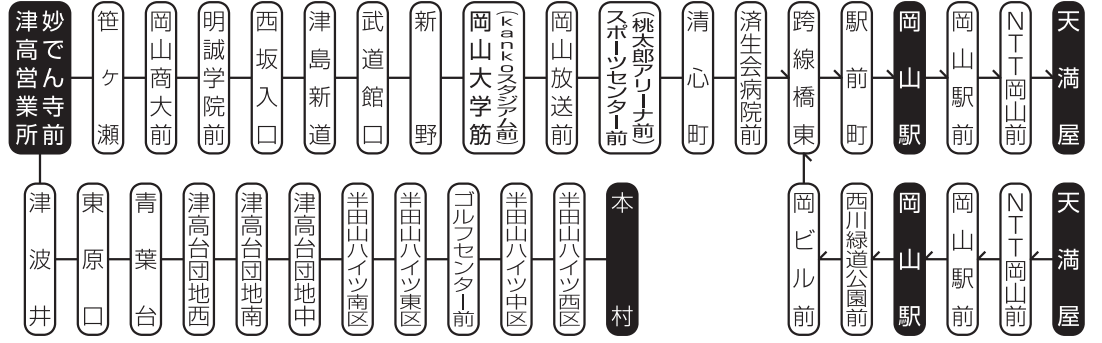

# 時刻表

土曜・日祝

# 半田山ハイツ・津高台団地線

平成29年2月1日 改正

**お問い合わせ**

中鉄バス ☎ (086) 222-6601

岡電バス ☎ (086) 253-7678

お忘れ物等は各運行会社へお問い合わせ下さい。

天満屋⑤	岡山駅⑦	済生会病院前	妙でん寺前	津波井	津高台団地西	津高台団地中	ゴルフセンター前	本村
8:59	9:07	9:12	9:25	9:26	9:28	9:29	9:32	9:35
9:36	9:44	9:49	10:02	10:03	10:05	10:06	10:09	10:12
10:12	10:20	10:25	10:38	10:39	10:41	10:42	10:45	10:48
10:50	10:58	11:03	11:16	11:17	11:19	11:20	11:23	11:26
11:20	11:28	11:33	11:46	11:47	11:49	11:50	11:53	11:56
12:05	12:13	12:18	12:31	12:32	12:34	12:35	12:38	12:41
12:35	12:43	12:48	13:02	13:03	13:05	13:06	13:09	13:12
13:20	13:28	13:33	13:47	13:48	13:50	13:52	13:55	13:57
13:48	13:56	14:01	14:16	14:17	14:19	14:21	14:24	14:26
14:27	14:35	14:40	14:55	14:56	14:58	15:00	15:03	15:05
14:53	15:01	15:06	15:21	15:22	15:24	15:26	15:29	15:31
15:32	15:40	15:45	16:00	16:01	16:03	16:05	16:08	16:10
15:58	16:06	16:11	16:26	16:27	16:29	16:31	16:34	16:36
16:37	16:45	16:50	17:05	17:06	17:08	17:10	17:13	17:15
17:03	17:11	17:16	17:31	17:32	17:34	17:36	17:39	17:41
17:42	17:50	17:55	18:10	18:11	18:13	18:15	18:18	18:20
18:08	18:16	18:21	18:36	18:37	18:39	18:41	18:44	18:46
18:34	18:42	18:47	19:02	19:03	19:05	19:07	19:10	19:12
<b>19:00</b>	<b>19:08</b>	<b>19:13</b>	<b>19:26</b>	<b>19:27</b>	<b>19:29</b>	<b>19:30</b>	<b>19:33</b>	<b>19:36</b>
19:45	19:52	19:57	20:08	20:09	20:11	20:12	20:15	20:18
<b>20:32</b>	<b>20:39</b>	<b>20:44</b>	<b>20:55</b>	<b>20:56</b>	<b>20:57</b>	<b>20:58</b>	<b>21:01</b>	<b>21:05</b>
21:10	21:17	21:21	21:33	21:34	21:35	21:36	21:39	21:43
21:55	22:02	22:06	22:18	22:19	22:20	22:21	22:24	22:28

車内事故が年々増加しています。  
お客様のご協力をお願いいたします。

走行中、席を離れると、思わぬ怪我をする場合があります。

**バスが完全に停止するまで、  
そのままお待ちください。**

太字は中鉄バス 細字は岡電バスの運行。