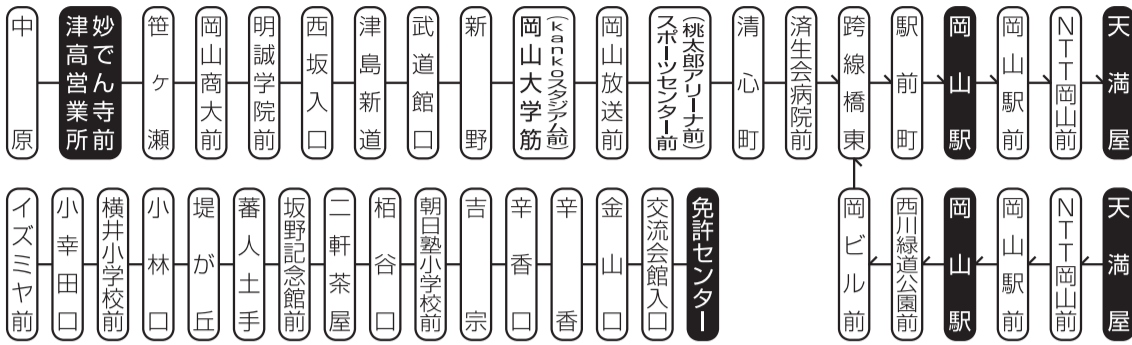

# 中鉄 共同運行 時刻表

## 岡電 平日

平成29年2月1日 改正

# 免許センター・辛香線

Hareca(ハレカ)、ICOCA(イコカ)、Pitapa(ピタパ)の3種類のICカードが御利用になれます。

天満屋⑤	岡山駅⑦	済生会病院前	津高営業所	妙でん寺前	小幸田口	小林口	二軒茶屋	辛香口	免許センター
7:02	7:11	7:15	7:31	7:32	7:34	7:38	7:41	7:49	
-	7:30	=	ノンストップ		=	8:00			
7:33	7:42	7:48	8:04	8:07	8:09	8:13	8:16	8:24	
-	7:55	=	ノンストップ		=	8:25			
-	8:20	=	ノンストップ		=	8:50			
8:45	8:53	8:58	9:11	9:13	9:15	9:19	9:22	9:30	
9:45	9:53	9:58	10:11	10:13	10:15	10:19	10:22	10:30	
10:42	10:50	10:55	11:08	11:10	11:12	11:16	11:19	11:27	
11:30	11:38	11:43	11:56	11:58	12:00	12:04	12:07	12:15	
12:30	12:38	12:43	12:56	12:58	13:00	13:04	13:07	13:15	
13:42	13:50	13:55	14:08	14:10	14:12	14:16	14:19	14:27	
14:54	15:02	15:07	15:20	15:22	15:24	15:28	15:31	15:39	
16:08	16:17	16:23	16:37	16:39	16:41	16:45	16:48	16:56	
17:00	17:09	17:15	17:29	17:32	17:34	17:38	17:41	17:48	
17:52	18:01	18:07	18:22	18:25	18:27	18:31	18:34	18:41	
18:30	18:39	18:45	19:00	19:03	19:05	19:09	19:14	止	
19:14	19:22	19:27	19:40	19:43	19:45	19:49	19:54	止	
20:10	20:18	20:23	20:36	20:39	20:40	20:44	20:50	止	
21:00	21:08	21:13	21:26	21:28	21:29	21:33	21:40	止	
21:40	21:48	21:53	22:06	22:07	22:08	22:12	22:19	止	