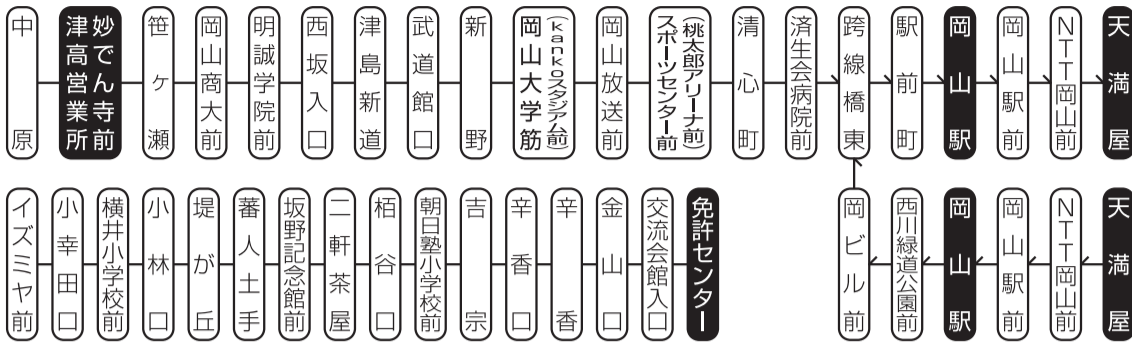

中鉄共同運行 時刻表

岡電 土曜・日祝

平成29年2月1日 改正

お問い合わせ

中鉄バス ☎ (086) 222-6601

岡電バス ☎ (086) 253-7678

お忘れ物等は各運行会社へお問い合わせ下さい。

免許センター・辛香線

天満屋⑤	岡山駅⑦	済生会病院前	津高営業所 妙でん寺前	小幸田口	小林口	二軒茶屋	辛香口	免許センター
7:25	7:33	7:38	7:51	7:52	7:54	7:57	8:00	8:08
8:23	8:31	8:36	8:49	8:50	8:52	8:55	8:58	9:06
9:24	9:32	9:37	9:50	9:51	9:53	9:56	9:59	10:07
10:25	10:33	10:38	10:51	10:52	10:54	10:58	11:01	11:08
11:35	11:43	11:48	12:01	12:02	12:04	12:08	12:11	12:18
12:50	12:58	13:03	13:17	13:18	13:20	13:24	13:27	13:34
14:01	14:09	14:14	14:29	14:31	14:33	14:37	14:40	14:46
15:06	15:14	15:19	15:34	15:36	15:38	15:42	15:45	15:51
16:11	16:19	16:24	16:39	16:41	16:43	16:47	16:50	16:56
17:16	17:24	17:29	17:44	17:46	17:48	17:52	17:55	18:01
18:21	18:29	18:34	18:49	18:51	18:53	18:57	19:01	止
19:15	19:23	19:28	19:40	19:42	19:44	19:48	19:52	止
20:00	20:07	20:12	20:23	20:25	20:27	20:31	20:35	止
20:50	20:57	21:01	21:13	21:15	21:17	21:21	21:25	止
21:30	21:37	21:41	21:53	21:55	21:57	22:01	22:05	止

免許センター	辛香口	二軒茶屋	小林口	小幸田口	津高営業所 妙でん寺前	済生会病院前	岡山駅	天満屋
—	6:48	6:51	6:53	6:55	6:59	7:08	7:15	7:21
—	7:34	7:37	7:39	7:41	7:45	7:54	8:01	8:07
8:24	8:29	8:32	8:34	8:36	8:40	8:51	8:58	9:04
9:25	9:30	9:33	9:35	9:37	9:41	9:52	9:59	10:05
10:31	10:36	10:39	10:41	10:43	10:47	10:58	11:05	11:11
11:46	11:51	11:54	11:56	11:58	12:02	12:13	12:20	12:26
12:59	13:04	13:07	13:09	13:11	13:15	13:27	13:34	13:40
14:03	14:08	14:11	14:13	14:15	14:19	14:32	14:39	14:45
15:09	15:14	15:17	15:19	15:21	15:25	15:38	15:45	15:51
16:14	16:19	16:22	16:24	16:26	16:30	16:43	16:50	16:56
17:19	17:24	17:27	17:29	17:31	17:35	17:48	17:55	18:01
18:11	18:16	18:19	18:21	18:23	18:27	18:38	18:45	18:51

車内事故が年々増加しています。
お客様のご協力をお願いいたします。
走行中、席を離れると、思わぬ怪我をする場合があります。
**バスが完全に停止するまで、
そのままでお待ちください。**

は岡電バスの運行。