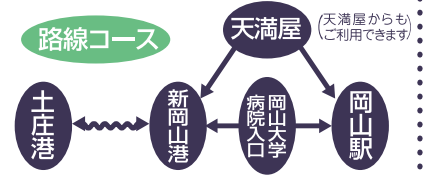

小豆島連絡バス時刻表

かもめバスキップ

岡山駅 ↔ 小豆島(土庄港)

平成29年2月1日改正 (平成29年3月16日一部改正)

●「かもめバスキップ」土庄港と岡山駅・天満屋・大学病院入口の運賃が15～19%割引。

発売窓口

- ●岡山駅バスターミナル総合案内所
- ●天満屋チケットセンター
- ●土庄港
- ●岡山大学病院(売店)

セット料金

1,300円(子ども650円)
バス+フェリー(片道)

路線コース

平日

岡山駅から

岡山駅発	天満屋発	大学病院入口発	新岡山港着	新岡山港発	土庄港着
6:33	6:39		7:10	7:20	8:30
7:23	7:30		8:00	8:30	9:40
8:18	8:25		8:55	9:30	10:40
9:23	9:30		10:00	10:30	11:40
10:03	10:10		10:40		
10:13		10:20	10:50	11:20	12:30
11:23	11:30		12:00		
11:43	11:50		12:20	13:00	14:10
12:33		12:40	13:10		
12:43	12:50		13:20	13:55	15:05
13:33		13:40	14:10		
13:43	13:50		14:20	15:00	16:10
14:33	14:40		15:10		
14:43	14:50		15:20	16:00	17:10
15:33		15:40	16:10		
15:43	15:50		16:20	16:50	18:00
16:43		16:50	17:20		
16:48	16:55		17:25	18:05	19:15
17:46	17:53		18:23		
17:53		18:00	18:30		
18:18	18:25		18:55	19:30	20:40

小豆島から

土庄港発	新岡山港着	新岡山港発	大学病院入口着	天満屋着	イオンモール岡山前	岡山駅着
7:00	8:10	8:20		8:54		9:10
		8:30	8:54		8:59	9:15
8:00	9:10	9:20	9:42		9:47	9:59
		9:25		9:48	9:51	10:04
8:45	9:55	10:05		10:28	10:31	10:44
		10:15		10:40		10:52
9:50	11:00	11:10		11:33	11:36	11:49
11:00	12:10	12:20		12:43	12:46	12:59
12:00	13:10	13:20		13:43	13:46	13:59
13:00	14:10	14:20		14:43	14:46	14:59
		14:30		14:55		15:07
14:30	15:40	15:50		16:13	16:16	16:29
		16:00		16:25		16:37
15:30	16:40	16:50		17:13	17:16	17:29
		17:00		17:25		17:37
16:30	17:40	17:50		18:13	18:16	18:29
		18:00		18:25		18:37
17:30	18:40	18:50		19:13	19:16	19:29
		19:00		19:25		19:37
18:10	19:20	19:30		19:53	19:56	20:09
		19:40		20:05		20:17
19:25	20:35	20:45		21:09		21:22

土日祝

岡山駅から

岡山駅発	天満屋発	大学病院入口発	新岡山港着	新岡山港発	土庄港着
6:33	6:39		7:10	7:20	8:30
7:33	7:40		8:10	8:30	9:40
8:13	8:20		8:50		
8:23		8:28	9:00	9:30	10:40
9:13		9:18	9:50		
9:23	9:30		10:00	10:30	11:40
10:03	10:10		10:40		
10:11		10:18	10:48	11:20	12:30
11:23	11:30		12:00		
11:43	11:50		12:20	13:00	14:10
12:33		12:40	13:10		
12:43	12:50		13:20	13:55	15:05
13:23	13:30		14:00		
13:43	13:50		14:20	15:00	16:10
14:33		14:40	15:10		
14:43	14:50		15:20	16:00	17:10
15:33		15:40	16:10		
15:43	15:50		16:20	16:50	18:00
16:33		16:40	17:10		
16:43	16:50		17:20	18:05	19:15
17:48	17:55		18:25		
17:58		18:05	18:35		
18:18	18:25		18:55	19:30	20:40

小豆島から

土庄港発	新岡山港着	新岡山港発	大学病院入口着	天満屋着	イオンモール岡山前	岡山駅着
7:00	8:10	8:20	8:42		8:47	8:57
		8:35		9:00		9:12
8:00	9:10	9:20	9:42		9:47	9:57
		9:35		10:00		10:12
8:45	9:55	10:05		10:28	10:31	10:42
		10:20		10:45		10:57
9:50	11:00	11:10		11:33	11:36	11:47
		11:20		11:45		11:57
11:00	12:10	12:20		12:43	12:46	12:57
		12:30		12:55		13:07
12:00	13:10	13:20		13:43	13:46	13:57
		13:30		13:55		14:07
13:00	14:10	14:20		14:43	14:46	14:57
		14:30		14:55		15:07
14:30	15:40	15:50		16:13	16:16	16:27
		16:00		16:25		16:37
15:30	16:40	16:50		17:13	17:16	17:27
		17:00		17:25		17:37
16:30	17:40	17:50		18:13	18:16	18:27
		18:00		18:25		18:37
17:30	18:40	18:50		19:13	19:16	19:27
		19:00		19:25		19:37
18:10	19:20	19:30		19:53	19:56	20:07
		19:40		20:05		20:17
19:25	20:35	20:45		21:10		21:22

フェリーのお問い合わせ【両備フェリー】(086)274-1222