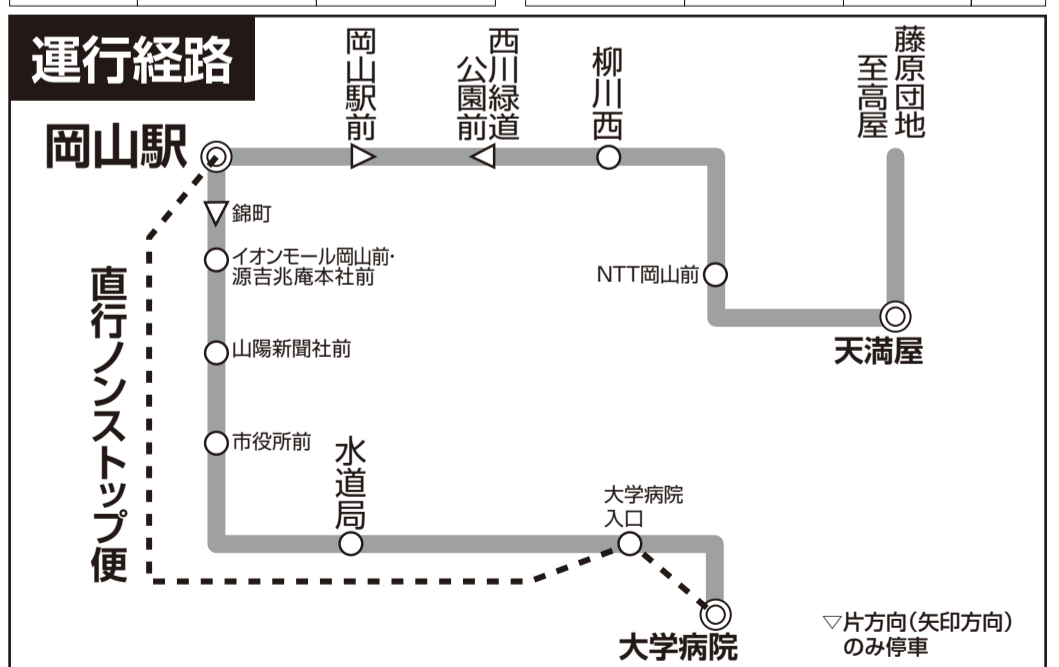

天満屋 ④	岡山 駅発 ④	大学 病院着	大学 病院発	岡山 駅着	天満 屋	行き 先
7:21	7:29	7:39	7:45	7:56		
	7:59	8:10	8:19	8:30	8:37	高屋
8:07	8:16	8:27	8:47	8:59	9:06	高屋
8:22	8:31	8:42	9:03	9:15	9:22	高屋
8:38	8:47	8:58	9:18	9:30	9:37	高屋
8:54	9:03	9:14	9:33	9:45	9:52	高屋
9:09	9:18	9:29	9:48	10:00	10:07	高屋
9:24	9:33	9:44	10:08	10:20	10:27	高屋
9:38	9:47	9:58	10:28	10:40	10:47	高屋
9:56	10:05	10:16	10:48	11:00	11:07	高屋
10:08	10:17	10:28	11:08	11:20	11:27	高屋
10:24	10:33	10:44	11:27	11:40	11:47	高屋
10:38	10:47	10:58	11:47	12:00	12:07	高屋
10:58	11:07	11:18	12:07	12:20	12:27	高屋
11:18	11:27	11:38	12:27	12:40	12:47	高屋
11:38	11:47	11:58	12:47	13:00		
11:58	12:07	12:18	13:08	13:19	13:28	
12:18	12:27	12:39	13:28	13:41		
12:38	12:47	12:59	13:48	13:59	14:08	
12:59	13:08	13:20	14:09	14:22		
13:21	13:30	13:42	14:30	14:41	14:50	
13:41	13:50	14:02	14:50	15:03		
14:01	14:10	14:22	15:10	15:21	15:30	
14:21	14:30	14:42	15:30	15:43		
14:41	14:50	15:02	15:50	16:01	16:10	
15:01	15:10	15:22	16:10	16:23		
15:21	15:30	15:42	16:30	16:41	16:50	
15:41	15:50	16:02	16:50	17:03		
16:01	16:10	16:22	17:10	17:21	17:30	
16:22	16:31	16:43	17:30	17:43		
16:42	16:51	17:03	17:50	18:01	18:10	
17:02	17:11	17:23	18:10	18:23		
17:22	17:31	17:43	18:30	18:43	18:50	高屋
17:42	17:51	18:03	18:53	19:06	19:13	高屋
18:02	18:11	18:23	19:15	19:28	19:35	高屋
18:22	18:31	18:43	19:40	19:53	20:00	高屋
18:42	18:51	19:03	20:08	20:20	20:27	高屋
19:02	19:11	19:23				

岡山駅～大学病院(大学病院入口)間の便利でお得な回数券を大学病院構内のローソン岡大病院店・マルシェ ドゥ ポンテ並びに岡山駅バス総合案内所にて販売いたしております。

100円券(大人)が11枚綴で1,000円

50円券(小人)が11枚綴で 500円

発売中

大学病院入口經由各方面行時刻表

※この時刻表には主要バス停のみを掲載しております。

岡山ろうさい病院方面

南ふれあいセンター經由岡南飛行場方面

土曜・日祝

大学病院入口	旭東病院前	博愛会病院前	新岡山港	両備フェリー	新岡山港発	土庄港着
8:28	8:39	8:42	9:00	9:30	10:40	
9:18	9:29	9:32	9:50	10:30	11:40	
10:18	10:30	10:33	10:48	11:20	12:30	
12:40	12:52	12:55	13:10	13:55	15:05	
14:40	14:52	14:55	15:10	16:00	17:10	
15:40	15:52	15:55	16:10	16:50	18:00	
16:40	16:52	16:55	17:10	18:05	19:15	
18:05	18:17	18:20	18:35	19:30	20:40	