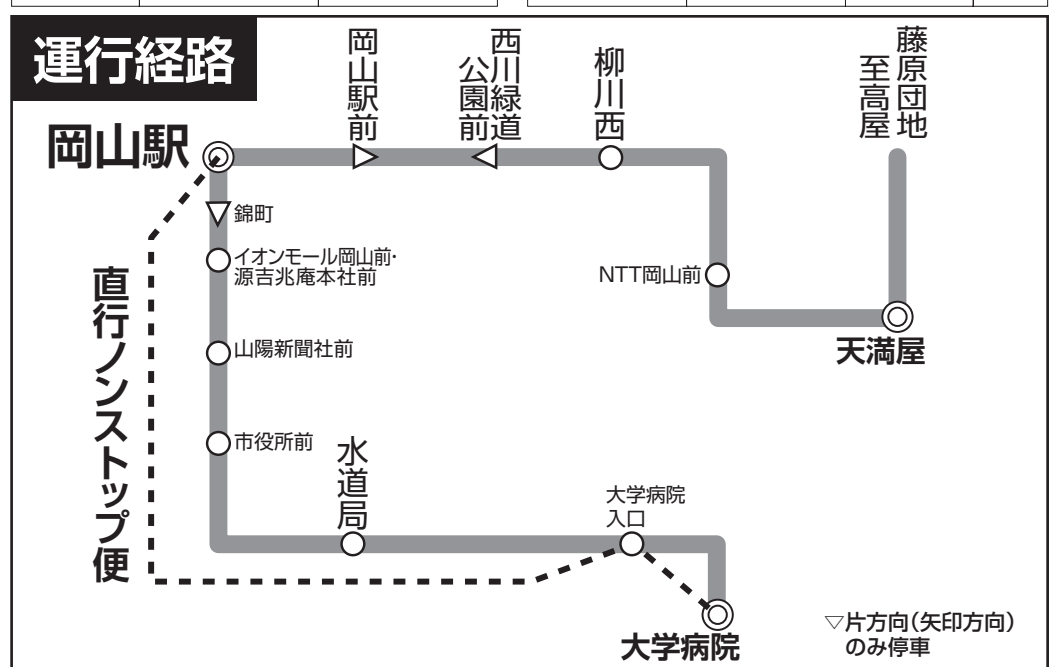

岡電バス時刻表

お問い合わせ TEL.086-223-7222

大学病院 総合版

平日運行=月曜日～金曜日
土曜・日祝運行=土曜日・日曜日・
祝日・振替休日

のりばご案内

天満屋 4番のりば

岡山駅 4番のりば

注記)主な停留所のみ記載いたしております。

天満屋④	岡山駅④発	大学病院着	大学病院発	岡山駅着	天満屋	行き先
7:21	7:29	7:39	7:45	7:56		
	7:59	8:10	8:19	8:30	8:37	高屋
8:07	8:16	8:27	8:47	8:59	9:06	高屋
8:22	8:31	8:42	9:03	9:15	9:22	高屋
8:38	8:47	8:58	9:18	9:30	9:37	高屋
8:54	9:03	9:14	9:33	9:45	9:52	高屋
9:09	9:18	9:29	9:48	10:00	10:07	高屋
9:24	9:33	9:44	10:08	10:20	10:27	高屋
9:38	9:47	9:58	10:28	10:40	10:47	高屋
9:56	10:05	10:16	10:48	11:00	11:07	高屋
10:08	10:17	10:28	11:08	11:20	11:27	高屋
10:24	10:33	10:44	11:27	11:40	11:47	高屋
10:38	10:47	10:58	11:47	12:00	12:07	高屋
10:58	11:07	11:18	12:07	12:20	12:27	高屋
11:18	11:27	11:38	12:27	12:40	12:47	高屋
11:38	11:47	11:58	12:47	13:00		
11:58	12:07	12:18	13:08	13:19	13:28	
12:18	12:27	12:39	13:28	13:41		
12:38	12:47	12:59	13:48	13:59	14:08	
12:59	13:08	13:20	14:09	14:22		
13:21	13:30	13:42	14:30	14:41	14:50	
13:41	13:50	14:02	14:50	15:03		
14:01	14:10	14:22	15:10	15:21	15:30	
14:21	14:30	14:42	15:30	15:43		
14:41	14:50	15:02	15:50	16:01	16:10	
15:01	15:10	15:22	16:10	16:23		
15:21	15:30	15:42	16:30	16:41	16:50	
15:41	15:50	16:02	16:50	17:03		
16:01	16:10	16:22	17:10	17:21	17:30	
16:22	16:31	16:43	17:30	17:43		
16:42	16:51	17:03	17:50	18:01	18:10	
17:02	17:11	17:23	18:10	18:23		
17:22	17:31	17:43	18:30	18:43	18:50	高屋
17:42	17:51	18:03	18:53	19:06	19:13	高屋
18:02	18:11	18:23	19:15	19:28	19:35	高屋
18:22	18:31	18:43	19:40	19:53	20:00	高屋
18:42	18:51	19:03	20:08	20:20	20:27	高屋
19:02	19:11	19:23				

岡山駅～大学病院(大学病院入口)間の便利でお得な回数券を
大学病院構内のローソン岡大病院店・マルシェドゥ ポンテ並びに
岡山駅バス総合案内所にて販売いたしております。

100円券(大人)が11枚綴で1,000円
50円券(小人)が11枚綴で 500円

発売中

大学病院入口經由各方面行時刻表

※この時刻表には主要バス停のみを掲載しております。

岡山ろうさい病院方面

南ふれあいセンター經由岡南飛行場方面

大東方面