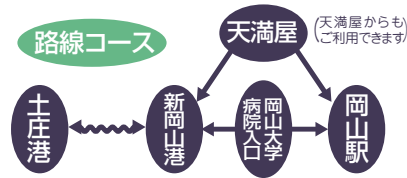

小豆島連絡バス時刻表

かもめバスキップ

岡山駅⇄小豆島(土庄港)

平成29年9月1日改正

●「かもめバスキップ」土庄港と岡山駅・天満屋・大学病院入口の運賃が15～19%割引。

発売窓口

- ●岡山駅バスターミナル総合案内所
- ●天満屋チケットセンター
- ●土庄港
- ●岡山大学病院(売店)

セット料金

1,300円 (子ども650円)
バス+フェリー(片道)

路線コース

平日

岡山駅から

岡山駅発	天満屋発	大学病院入口発	新岡山港着	新岡山港発	土庄港着
6:28	6:34		7:05	7:20	8:30
7:23	7:30		8:00	8:30	9:40
8:18	8:25		8:55	9:30	10:40
9:23	9:30		10:00	10:30	11:40
10:03	10:10		10:40		
10:13		10:20	10:50	11:20	12:30
11:23	11:30		12:00		
11:43	11:50		12:20	13:00	14:10
12:33		12:40	13:10		
12:43	12:50		13:20	13:55	15:05
13:33		13:40	14:10		
13:43	13:50		14:20	15:00	16:10
14:33	14:40		15:10		
14:43	14:50		15:20	16:00	17:10
15:33		15:40	16:10		
15:43	15:50		16:20	16:50	18:00
16:43		16:50	17:20		
16:48	16:55		17:25	18:05	19:15
17:46	17:53		18:23		
17:53		18:00	18:30		
18:18	18:25		18:55	19:30	20:40

小豆島から

土庄港発	新岡山港着	新岡山港発	大学病院入口着	天満屋着	バスターミナル岡山前	岡山駅着
7:00	8:10	8:20		8:54		9:10
		8:30	8:54		8:59	9:15
8:00	9:10	9:20	9:42		9:47	9:59
		9:25		9:48	9:51	10:02
8:45	9:55	10:05		10:28	10:31	10:42
		10:15		10:40		10:52
9:50	11:00	11:10		11:33	11:36	11:47
11:00	12:10	12:20		12:43	12:46	12:57
12:00	13:10	13:20		13:43	13:46	13:57
13:00	14:10	14:20		14:43	14:46	14:57
		14:30		14:55		15:07
14:30	15:40	15:50		16:13	16:16	16:27
		16:00		16:25		16:37
15:30	16:40	16:50		17:13	17:16	17:29
		17:00		17:25		17:37
16:30	17:40	17:50		18:13	18:16	18:29
		18:00		18:25		18:37
17:30	18:40	18:50		19:13	19:16	19:29
		19:00		19:25		19:37
18:10	19:20	19:30		19:53	19:56	20:07
		19:40		20:05		20:17
19:25	20:35	20:45		21:09		21:22

土日祝

岡山駅から

岡山駅発	天満屋発	大学病院入口発	新岡山港着	新岡山港発	土庄港着
6:28	6:34		7:05	7:20	8:30
7:33	7:40		8:10	8:30	9:40
8:13	8:20		8:50		
8:23		8:28	9:00	9:30	10:40
9:13		9:18	9:50		
9:23	9:30		10:00	10:30	11:40
10:03	10:10		10:40		
10:11		10:18	10:48	11:20	12:30
11:23	11:30		12:00		
11:43	11:50		12:20	13:00	14:10
12:33		12:40	13:10		
12:43	12:50		13:20	13:55	15:05
13:23	13:30		14:00		
13:43	13:50		14:20	15:00	16:10
14:33		14:40	15:10		
14:43	14:50		15:20	16:00	17:10
15:33		15:40	16:10		
15:43	15:50		16:20	16:50	18:00
16:33		16:40	17:10		
16:43	16:50		17:20	18:05	19:15
17:48	17:55		18:25		
17:58		18:05	18:35		
18:18	18:25		18:55	19:30	20:40

小豆島から

土庄港発	新岡山港着	新岡山港発	大学病院入口着	天満屋着	バスターミナル岡山前	岡山駅着
7:00	8:10	8:20	8:41		8:46	8:57
		8:35		9:00		9:12
8:00	9:10	9:20	9:41		9:46	9:57
		9:35		10:00		10:12
8:45	9:55	10:05		10:28	10:31	10:44
		10:20		10:45		10:57
9:50	11:00	11:10		11:33	11:36	11:49
		11:20		11:45		11:57
11:00	12:10	12:20		12:43	12:46	12:59
		12:30		12:55		13:07
12:00	13:10	13:20		13:43	13:46	13:59
		13:30		13:55		14:07
13:00	14:10	14:20		14:43	14:46	14:59
		14:30		14:55		15:07
14:30	15:40	15:50		16:13	16:16	16:29
		16:00		16:25		16:37
15:30	16:40	16:50		17:13	17:16	17:29
		17:00		17:25		17:37
16:30	17:40	17:50		18:13	18:16	18:29
		18:00		18:25		18:37
17:30	18:40	18:50		19:13	19:16	19:29
		19:00		19:25		19:37
18:10	19:20	19:30		19:53	19:56	20:07
		19:40		20:05		20:17
19:25	20:35	20:45		21:10		21:22

フェリーのお問い合わせ【両備フェリー】(086)274-1222