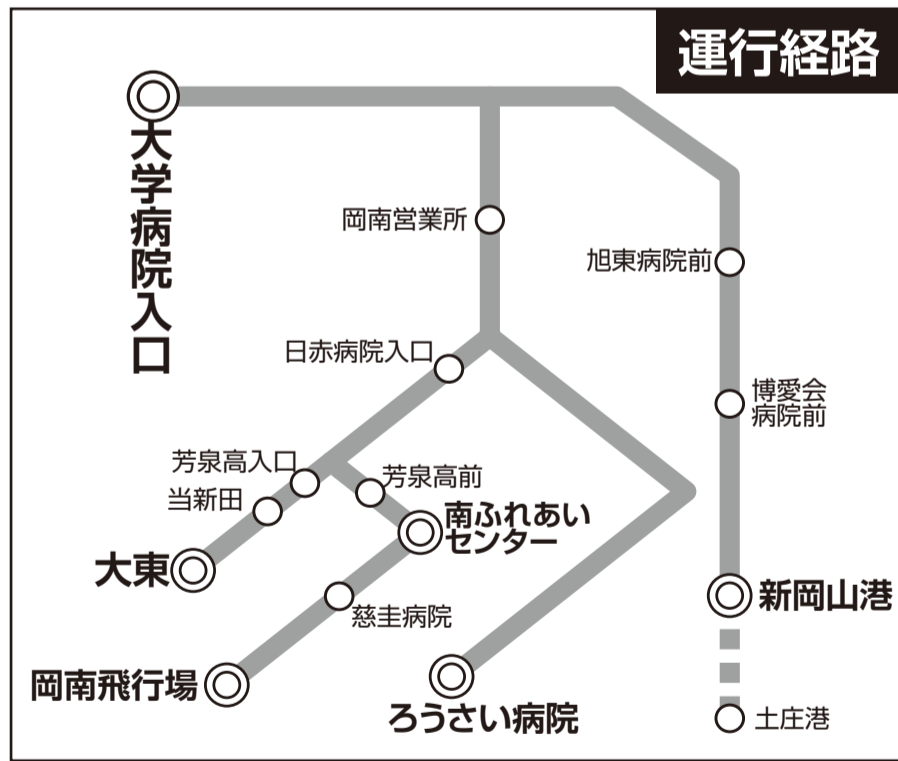

大学病院入口	岡南営業所	日赤病院入口	芳泉高前	南ふれあいセンター	慈圭病院	岡南飛行場
9:04	9:10	9:13	9:18	9:19	9:25	9:35
10:57	11:03	11:06	11:11	11:12	11:18	11:28
12:34	12:40	12:43	12:48	12:49	12:55	13:05
14:32	14:38	14:41	14:46	14:47	14:53	15:03

大学病院入口	岡南営業所	日赤病院入口	芳泉高入口	当新田	大東
7:02	7:08	7:09	7:13	7:14	7:22
8:05	8:11	8:14	8:19	8:20	8:30
17:40	17:48	17:51	17:56	17:57	18:06

土曜・日祝

土曜・日祝

大学病院入口	岡南営業所	日赤病院入口	芳泉高前	南ふれあいセンター	慈圭病院	岡南飛行場
8:54	8:58	9:01	9:06	9:07	9:12	9:25
10:47	10:52	10:55	11:00	11:01	11:06	11:18
12:47	12:53	12:56	13:01	13:02	13:07	13:18
14:32	14:38	14:41	14:46	14:47	14:52	15:03

大学病院入口	岡南営業所	日赤病院入口	芳泉高入口	当新田	大東
6:59	7:05	7:06	7:10	7:11	7:19
15:05	15:11	15:14	15:19	15:20	15:28
17:19	17:25	17:28	17:33	17:34	17:43

土曜・日祝

大学病院入口	岡南営業所	岡山ろうさい病院
7:15	7:21	7:40
7:55	8:01	8:21
8:15	8:21	8:43
9:02	9:08	9:30
9:43	9:49	10:12
10:24	10:30	10:52
11:24	11:30	11:52
12:12	12:18	12:41
13:22	13:28	13:53
14:22	14:28	14:53
15:22	15:28	15:53
16:22	16:28	16:53
17:02	17:08	17:28
17:42	17:48	18:15
18:22	18:28	18:47
19:09	19:15	19:34
19:37	19:43	20:02
20:09	20:15	20:34
20:43	20:48	21:06
21:47	21:50	22:10

新岡山港・小豆島方面

※新岡山港線は桑野営業所運行 TEL 086-274-5775

平日

平成29年3月16日一部改正

大学病院入口	旭東病院前	博愛会病院前	新岡山港	両備フェリー	新岡山港発	土庄港着
10:20	10:32	10:35	10:50	11:20	12:30	
12:40	12:52	12:55	13:10	13:55	15:05	
13:40	13:52	13:55	14:10	15:00	16:10	
15:40	15:52	15:55	16:10	16:50	18:00	
16:50	17:02	17:05	17:20	18:05	19:15	
18:00	18:12	18:15	18:30	19:30	20:40	