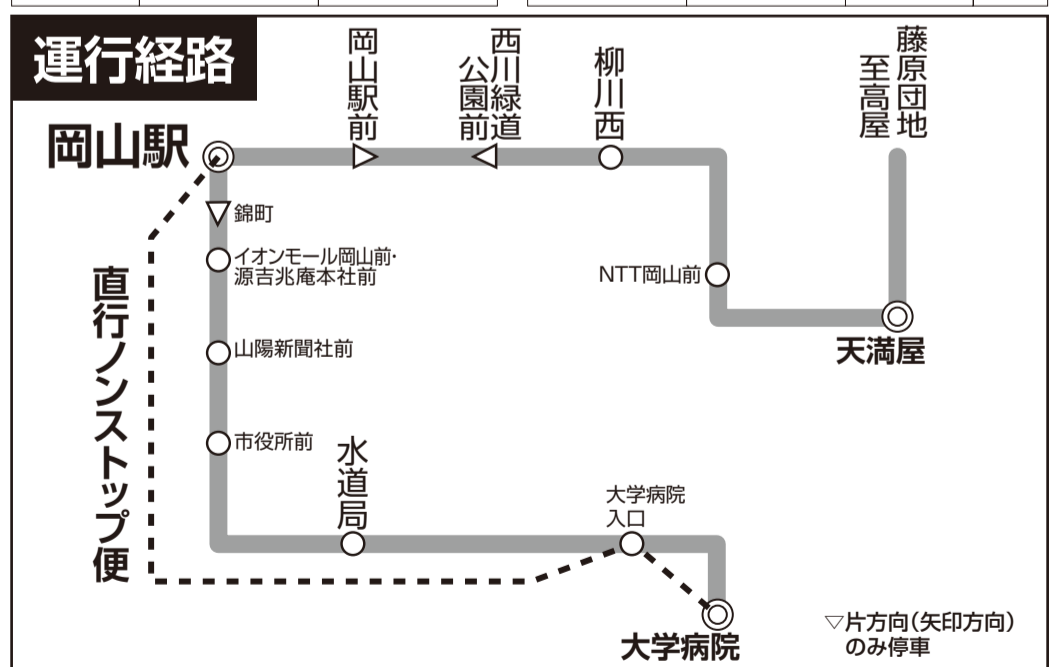

岡電バス時刻表

お問い合わせ TEL.086-223-7222

大学病院 総合版

平日運行=月曜日～金曜日
土曜・日祝運行=土曜日・日曜日・
祝日・振替休日

のりばご案内

天満屋 4番のりば

岡山駅 4番のりば

注記)主な停留所のみ記載いたしております。

天満屋④	岡山駅④	大学病院着	大学病院発	岡山駅着	天満屋	行き先
7:21	7:29	7:39	7:45	7:56		
	7:59	8:10	8:19	8:30	8:37	高屋
8:07	8:16	8:27	8:47	8:59	9:06	高屋
8:22	8:31	8:42	9:03	9:15	9:22	高屋
8:38	8:47	8:58	9:18	9:30	9:37	高屋
8:54	9:03	9:14	9:33	9:45	9:52	高屋
9:09	9:18	9:29	9:48	10:00	10:07	高屋
9:24	9:33	9:44	10:08	10:20	10:27	高屋
9:38	9:47	9:58	10:28	10:40	10:47	高屋
9:56	10:05	10:16	10:48	11:00	11:07	高屋
10:08	10:17	10:28	11:08	11:20	11:27	高屋
10:24	10:33	10:44	11:27	11:40	11:47	高屋
10:38	10:47	10:58	11:47	12:00	12:07	高屋
10:58	11:07	11:18	12:07	12:20	12:27	高屋
11:18	11:27	11:38	12:27	12:40	12:47	高屋
11:38	11:47	11:58	12:47	13:00		
11:58	12:07	12:18	13:08	13:19	13:28	
12:18	12:27	12:39	13:28	13:41		
12:38	12:47	12:59	13:48	13:59	14:08	
12:59	13:08	13:20	14:09	14:22		
13:21	13:30	13:42	14:30	14:41	14:50	
13:41	13:50	14:02	14:50	15:03		
14:01	14:10	14:22	15:10	15:21	15:30	
14:21	14:30	14:42	15:30	15:43		
14:41	14:50	15:02	15:50	16:01	16:10	
15:01	15:10	15:22	16:10	16:23		
15:21	15:30	15:42	16:30	16:41	16:50	
15:41	15:50	16:02	16:50	17:03		
16:01	16:10	16:22	17:10	17:21	17:30	
16:22	16:31	16:43	17:30	17:43		
16:42	16:51	17:03	17:50	18:01	18:10	
17:02	17:11	17:23	18:10	18:23		
17:22	17:31	17:43	18:30	18:43	18:50	高屋
17:42	17:51	18:03	18:53	19:06	19:13	高屋
18:02	18:11	18:23	19:15	19:28	19:35	高屋
18:22	18:31	18:43	19:40	19:53	20:00	高屋
18:42	18:51	19:03	20:08	20:20	20:27	高屋
19:02	19:11	19:23				

岡山駅～大学病院(大学病院入口)間の便利でお得な回数券を大学病院構内のローソン岡大病院店・マルシェドゥ ポンテ並びに岡山駅バス総合案内所にて販売いたしております。

100円券(大人)が11枚綴で1,000円

50円券(小人)が11枚綴で500円

発売中

大学病院入口経由各方面行時刻表

※この時刻表には主要バス停のみを掲載しております。

岡山ろうさい病院方面

南ふれあいセンター経由岡南飛行場方面