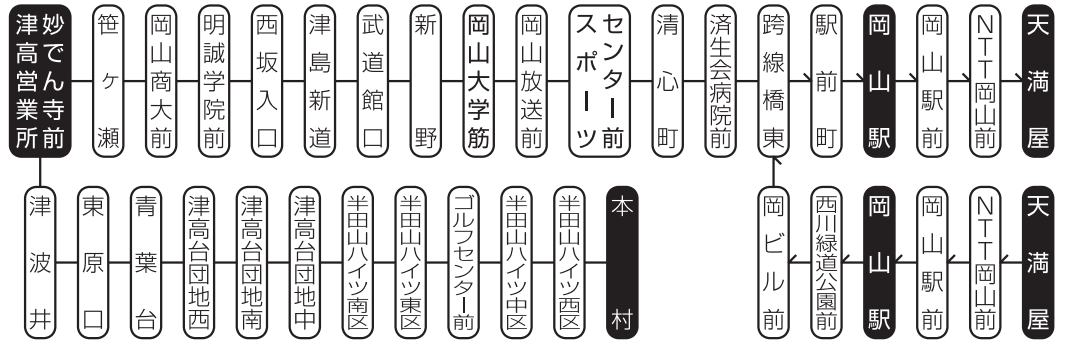

中鉄共同運行 時刻表 平日

平成30年2月1日 改正

Hareca 下記のハレカ+交通系ICカードが使えます。IC (岡山ローカルカード) このマークは交通系ICカード全国相互利用のシンボルマークです

半田山ハイツ・津高台団地線

天満屋 ⑤	岡山駅 ⑦	済生会病院前	津高営業所前	津波井	津高台団地西	津高台団地中	ゴルフセンター前	本村
8:55	9:03	9:08	9:21	9:22	9:24	9:26	9:29	9:33
9:35	9:43	9:48	10:01	10:02	10:04	10:06	10:09	10:13
10:06	10:14	10:19	10:32	10:33	10:35	10:37	10:40	10:44
10:30	10:38	10:43	10:56	10:57	10:59	11:01	11:04	11:08
11:06	11:14	11:19	11:32	11:33	11:35	11:37	11:40	11:44
11:42	11:50	11:55	12:08	12:09	12:11	12:13	12:16	12:20
12:06	12:14	12:19	12:32	12:33	12:35	12:37	12:40	12:44
12:42	12:50	12:55	13:08	13:09	13:11	13:13	13:16	13:20
13:06	13:14	13:19	13:32	13:33	13:35	13:37	13:40	13:44
13:30	13:38	13:43	13:56	13:57	13:59	14:01	14:04	14:08
—	14:14	14:19	14:32	14:33	14:35	14:37	14:40	14:44
14:32	14:40	14:45	14:58	14:59	15:01	15:03	15:06	15:10
15:06	15:15	15:20	15:33	15:34	15:36	15:38	15:41	15:45
15:32	15:41	15:46	15:59	16:00	16:02	16:04	16:07	16:11
15:56	16:05	16:11	16:25	16:26	16:28	16:30	16:33	16:37
16:30	16:39	16:45	16:59	17:00	17:02	17:04	17:07	17:11
16:50	16:59	17:05	17:19	17:20	17:22	17:24	17:27	17:31
17:10	17:19	17:25	17:39	17:40	17:42	17:44	17:47	17:51
17:27	17:36	17:42	17:57	17:58	18:00	18:02	18:05	18:09
—	17:55	18:01	18:16	18:17	18:19	18:21	18:24	18:28
18:00	18:09	18:15	18:31	18:32	18:34	18:36	18:39	18:43
18:20	18:29	18:35	18:51	18:52	18:54	18:56	18:59	19:03
18:40	18:49	18:55	19:09	19:10	19:12	19:14	19:17	19:21
19:00	19:08	19:13	19:26	19:27	19:29	19:31	19:34	19:38
19:28	19:36	19:41	19:54	19:55	19:57	19:59	20:02	20:06
19:56	20:04	20:09	20:22	20:23	20:25	20:27	20:30	20:33
20:40	20:48	20:53	21:06	21:07	21:09	21:11	21:14	21:16
21:20	21:28	21:33	21:46	21:47	21:49	21:51	21:54	21:56
21:58	22:05	22:10	22:23	22:24	22:26	22:27	22:30	22:33
22:45	22:51	22:53	23:05	23:06	23:08	23:09	23:12	23:15