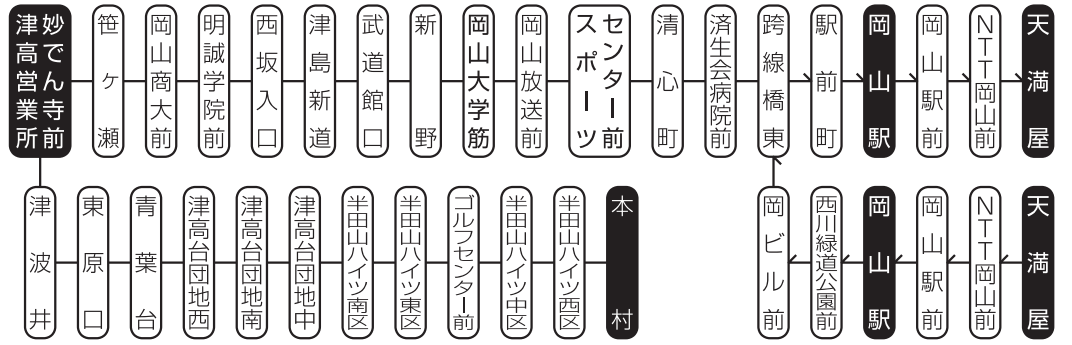

中鉄共同運行 岡電

時刻表

土曜・日祝

平成30年2月1日 改正

お問い合わせ

中鉄バス ☎ (086) 222-6601

岡電バス ☎ (086) 253-7678

お忘れ物等は各運行会社へお問い合わせ下さい。

半田山ハイツ・津高台団地線

天満屋 ⑤	岡山駅 ⑦	済生会病院前	津高営業所前	津波井	津高台団地西	津高台団地中	ゴルフセンター前	本村
8:59	9:07	9:12	9:25	9:26	9:28	9:29	9:32	9:35
9:36	9:44	9:49	10:02	10:03	10:05	10:06	10:09	10:12
10:12	10:20	10:25	10:38	10:39	10:41	10:42	10:45	10:48
10:50	10:58	11:03	11:16	11:17	11:19	11:20	11:23	11:26
11:20	11:28	11:33	11:46	11:47	11:49	11:50	11:53	11:56
12:05	12:13	12:18	12:31	12:32	12:34	12:35	12:38	12:41
12:35	12:43	12:48	13:02	13:03	13:05	13:06	13:09	13:12
13:20	13:28	13:33	13:47	13:48	13:50	13:52	13:55	13:57
13:48	13:56	14:01	14:16	14:17	14:19	14:21	14:24	14:26
14:27	14:35	14:40	14:55	14:56	14:58	15:00	15:03	15:05
14:53	15:01	15:06	15:21	15:22	15:24	15:26	15:29	15:31
15:32	15:40	15:45	16:00	16:01	16:03	16:05	16:08	16:10
15:58	16:06	16:11	16:26	16:27	16:29	16:31	16:34	16:36
16:37	16:45	16:50	17:05	17:06	17:08	17:10	17:13	17:15
17:03	17:11	17:16	17:31	17:32	17:34	17:36	17:39	17:41
17:42	17:50	17:55	18:10	18:11	18:13	18:15	18:18	18:20
18:08	18:16	18:21	18:36	18:37	18:39	18:41	18:44	18:46
18:34	18:42	18:47	19:02	19:03	19:05	19:07	19:10	19:12
19:00	19:08	19:13	19:26	19:27	19:29	19:30	19:33	19:36
19:45	19:52	19:57	20:08	20:09	20:11	20:12	20:15	20:18
20:32	20:39	20:44	20:55	20:56	20:57	20:58	21:01	21:05
21:10	21:17	21:21	21:33	21:34	21:35	21:36	21:39	21:43
21:55	22:02	22:06	22:18	22:19	22:20	22:21	22:24	22:28

本村	ゴルフセンター前	津高台団地中	津高台団地西	津波井	津高営業所前	済生会病院前	岡山駅	天満屋
6:19	6:20	6:23	6:24	6:26	6:28	6:37	6:44	6:50
6:38	6:39	6:42	6:43	6:45	6:47	6:56	7:03	7:09
7:01	7:02	7:05	7:06	7:08	7:11	7:20	7:27	7:33
7:24	7:25	7:28	7:29	7:31	7:34	7:43	7:50	7:56
7:46	7:47	7:50	7:51	7:53	7:56	8:05	8:12	8:18
8:08	8:09	8:12	8:13	8:15	8:18	8:27	8:34	8:40
8:19	8:20	8:23	8:24	8:26	8:29	8:40	8:47	8:53
8:42	8:43	8:46	8:47	8:49	8:52	9:03	9:10	9:16
9:06	9:07	9:10	9:11	9:13	9:16	9:27	9:34	9:40
9:44	9:45	9:48	9:49	9:51	9:54	10:05	10:12	10:18
10:07	10:08	10:11	10:12	10:14	10:17	10:28	10:35	10:41
10:52	10:53	10:56	10:57	10:59	11:02	11:13	11:20	11:26
11:22	11:23	11:26	11:27	11:29	11:32	11:43	11:50	11:56
12:07	12:08	12:11	12:12	12:14	12:17	12:29	12:36	12:42
12:37	12:38	12:41	12:42	12:44	12:47	12:59	13:06	13:12
13:18	13:19	13:22	13:23	13:25	13:28	13:41	13:48	13:54
13:44	13:45	13:48	13:49	13:51	13:54	14:07	14:14	14:20
14:22	14:23	14:26	14:27	14:29	14:32	14:45	14:52	14:58
14:49	14:50	14:53	14:54	14:56	14:59	15:12	15:19	15:25
15:28	15:29	15:32	15:33	15:35	15:38	15:51	15:58	16:04
15:54	15:55	15:58	15:59	16:01	16:04	16:17	16:24	16:30
16:32	16:33	16:36	16:37	16:39	16:42	16:55	17:02	17:08
16:59	17:00	17:03	17:04	17:06	17:09	17:22	17:29	17:35
17:38	17:39	17:42	17:43	17:45	17:48	17:59	18:06	18:12
18:04	18:05	18:08	18:09	18:11	18:14	18:25	18:32	18:38
18:31	18:32	18:35	18:36	18:38	18:41	18:52	18:59	19:05
19:01	19:02	19:05	19:06	19:08	19:11	19:22	19:29	19:35
19:32	19:33	19:36	19:37	19:39	19:42	19:51	19:59	20:05
20:08	20:09	20:12	20:13	20:15	20:18	20:27	20:34	20:40
20:48	20:49	20:52	20:53	20:55	20:58	21:07	21:14	21:20

車内事故が年々増加しています。
お客様のご協力をお願いいたします。

走行中、席を離れると、思わぬ怪我をする場合があります。

**バスが完全に停止するまで、
そのままお待ちください。**

太字は中鉄バス 細字は岡電バスの運行。