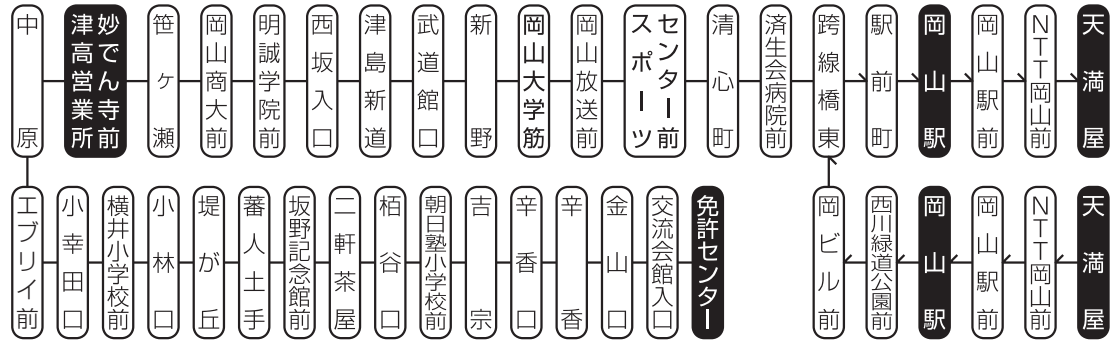

中鉄岡電

共同運行

時刻表

平日

平成30年2月1日 改正

Hareca 下記のハレカ+交通系ICカードが使えます。IC (岡山ローカルカード) このマークは交通系ICカード全国相互利用のシンボルマークです

免許センター・辛香線

天満屋 ⑤	岡山駅 ⑦	済生会病院前	津高営業所	妙でん寺前	エブリイ前	小幸田口	小林口	二軒茶屋	辛香口	免許センター
7:02	7:11	7:15	7:31	7:32	7:32	7:34	7:38	7:41	7:49	
—	7:30	=		ノンストップ				=	=	8:00
7:33	7:42	7:48	8:04	8:06	8:07	8:09	8:13	8:16	8:24	
—	7:55	=		ノンストップ				=	=	8:25
—	8:20	=		ノンストップ				=	=	8:50
8:45	8:53	8:58	9:11	9:13	9:13	9:15	9:19	9:22	9:30	
9:45	9:53	9:58	10:11	10:13	10:13	10:15	10:19	10:22	10:30	
10:42	10:50	10:55	11:08	11:10	11:10	11:12	11:16	11:19	11:27	
11:30	11:38	11:43	11:56	11:58	11:58	12:00	12:04	12:07	12:15	
12:30	12:38	12:43	12:56	12:58	12:58	13:00	13:04	13:07	13:15	
13:42	13:50	13:55	14:08	14:10	14:10	14:12	14:16	14:19	14:27	
14:54	15:02	15:07	15:20	15:22	15:22	15:24	15:28	15:31	15:39	
16:08	16:17	16:23	16:37	16:39	16:39	16:41	16:45	16:48	16:56	
17:00	17:09	17:15	17:29	17:31	17:32	17:34	17:38	17:41	17:48	
17:52	18:01	18:07	18:22	18:24	18:25	18:27	18:31	18:34	18:41	
18:30	18:39	18:45	19:00	19:02	19:03	19:05	19:09	19:14	止	
19:14	19:22	19:27	19:40	19:42	19:43	19:45	19:49	19:54	止	
20:10	20:18	20:23	20:36	20:38	20:39	20:40	20:44	20:50	止	
21:00	21:08	21:13	21:26	21:28	21:28	21:29	21:33	21:40	止	
21:40	21:48	21:53	22:06	22:07	22:07	22:08	22:12	22:19	止	