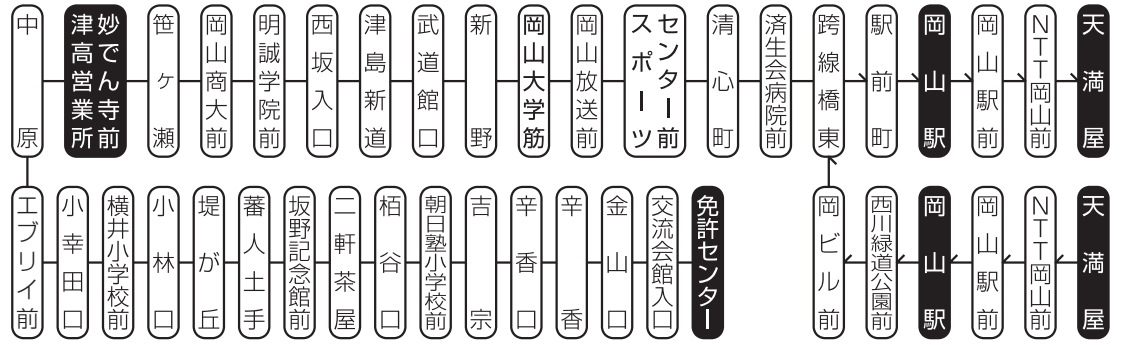

中鉄岡電 共同運行

時刻表

土曜・日祝

平成30年2月1日 改正

お問い合わせ

中鉄バス ☎ (086) 222-6601

岡電バス ☎ (086) 253-7678

お忘れ物等は各運行会社へお問い合わせ下さい。

免許センター・辛香線

天満屋⑤	岡山駅⑦	済生会病院前	津高営業所	妙でん寺前	エブリイ前	小幸田口	小林口	二軒茶屋	辛香口	免許センター
7:25	7:33	7:38	7:51	7:52	7:52	7:54	7:57	8:00	8:08	
8:23	8:31	8:36	8:49	8:50	8:50	8:52	8:55	8:58	9:06	
9:24	9:32	9:37	9:50	9:51	9:51	9:53	9:56	9:59	10:07	
10:25	10:33	10:38	10:51	10:52	10:52	10:54	10:58	11:01	11:08	
11:35	11:43	11:48	12:01	12:02	12:02	12:04	12:08	12:11	12:18	
12:50	12:58	13:03	13:17	13:18	13:18	13:20	13:24	13:27	13:34	
14:01	14:09	14:14	14:29	14:31	14:31	14:33	14:37	14:40	14:46	
15:06	15:14	15:19	15:34	15:36	15:36	15:38	15:42	15:45	15:51	
16:11	16:19	16:24	16:39	16:41	16:41	16:43	16:47	16:50	16:56	
17:16	17:24	17:29	17:44	17:46	17:46	17:48	17:52	17:55	18:01	
18:21	18:29	18:34	18:49	18:51	18:51	18:53	18:57	19:01	止	
19:15	19:23	19:28	19:40	19:42	19:42	19:44	19:48	19:52	止	
20:00	20:07	20:12	20:23	20:25	20:25	20:27	20:31	20:35	止	
20:50	20:57	21:01	21:13	21:15	21:15	21:17	21:21	21:25	止	
21:30	21:37	21:41	21:53	21:55	21:55	21:57	22:01	22:05	止	

免許センター	辛香口	二軒茶屋	小林口	小幸田口	エブリイ前	津高営業所	済生会病院前	岡山駅	天満屋
—	6:48	6:51	6:53	6:55	6:56	6:59	7:08	7:15	7:21
—	7:34	7:37	7:39	7:41	7:42	7:45	7:54	8:01	8:07
8:24	8:29	8:32	8:34	8:36	8:37	8:40	8:51	8:58	9:04
9:25	9:30	9:33	9:35	9:37	9:38	9:41	9:52	9:59	10:05
10:31	10:36	10:39	10:41	10:43	10:44	10:47	10:58	11:05	11:11
11:46	11:51	11:54	11:56	11:58	11:59	12:02	12:13	12:20	12:26
12:59	13:04	13:07	13:09	13:11	13:12	13:15	13:27	13:34	13:40
14:03	14:08	14:11	14:13	14:15	14:16	14:19	14:32	14:39	14:45
15:09	15:14	15:17	15:19	15:21	15:22	15:25	15:38	15:45	15:51
16:14	16:19	16:22	16:24	16:26	16:27	16:30	16:43	16:50	16:56
17:19	17:24	17:27	17:29	17:31	17:32	17:35	17:48	17:55	18:01
18:11	18:16	18:19	18:21	18:23	18:24	18:27	18:38	18:45	18:51

車内事故が年々増加しています。
お客様のご協力をお願いいたします。
走行中、席を離れると、思わぬ怪我をする場合があります。
**バスが完全に停止するまで、
そのままお待ちください。**