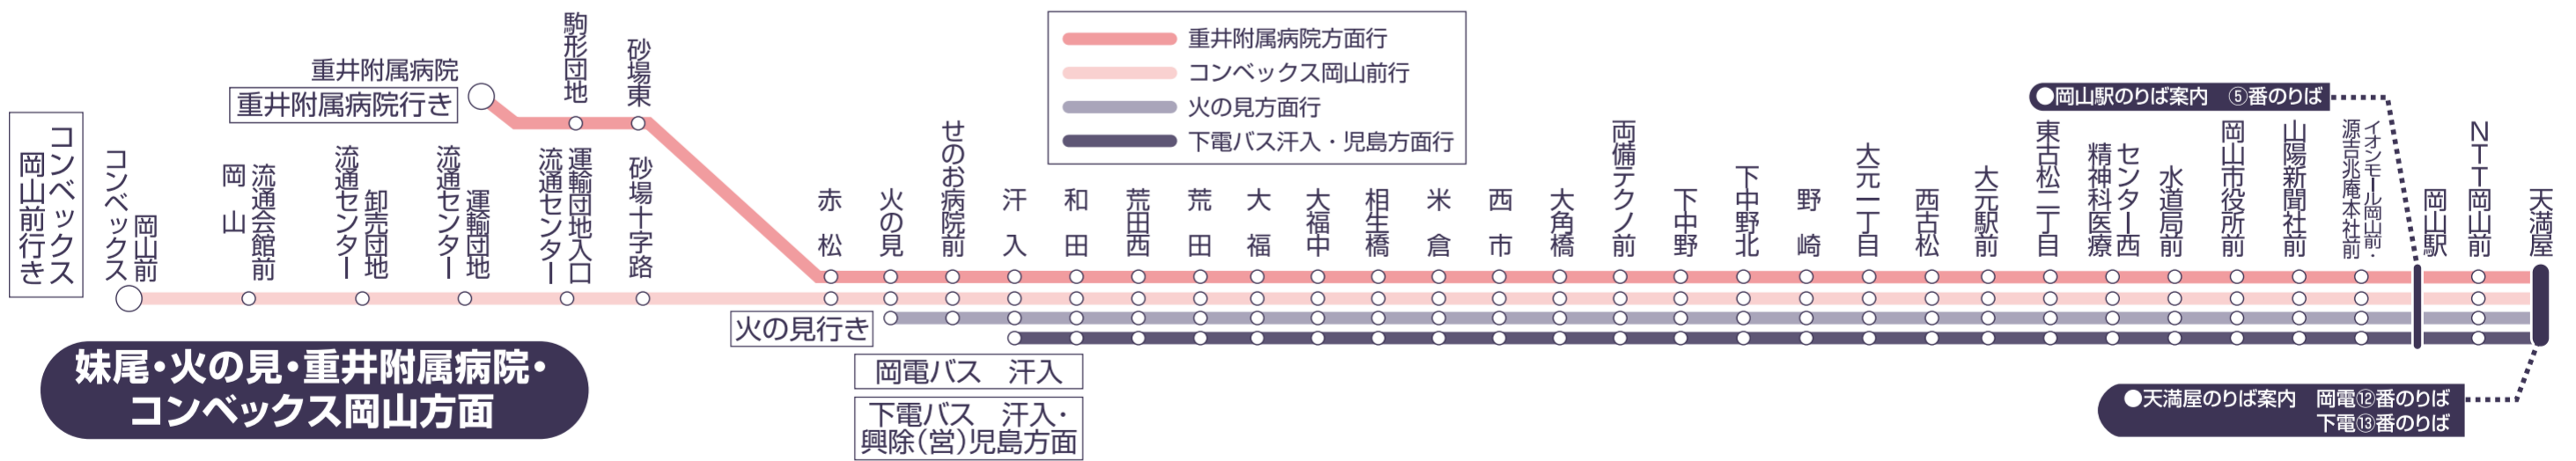

※天満屋バスセンターのりば 岡電バス12番のりば・下電バス13番のりば

お は岡電バス運行
下 は下電バス運行

岡山ローカルカード
ハレカ + 下記の交通系ICカードが使えます

このマークは、交通系ICカード全国相互利用のシンボルマークです。

車内事故が年々増加しています。
お客様のご協力をお願いいたします。
走行中、席を離れると、思わぬ怪我をする場合があります。
バスが完全に停止するまで、そのままお待ちください。