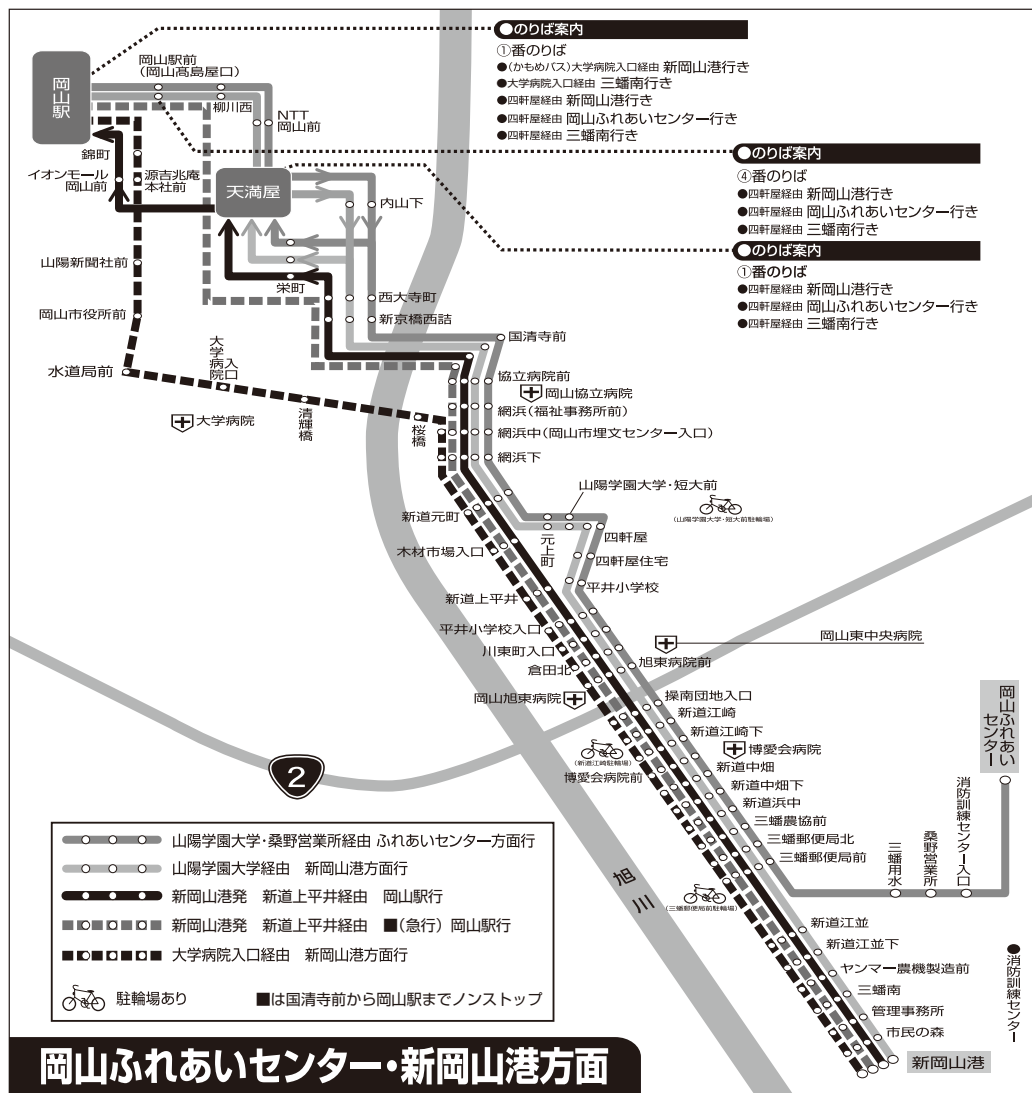

■(急行)は国清寺前~岡山駅間はノンストップで運行いたします。

小豆島連絡バス時刻表

発売窓口
●岡山駅バスターミナル総合案内所
●天満屋チケットセンター
●土庄港
●岡山大学病院(売店)

セット料金
1,400円 (子ども700円)
バス+フェリー(片道)

路線コース
土庄港 ↔ 新岡山港 ↔ 岡山駅 ↔ 岡山駅前 ↔ 岡山駅

平日 ※はおかでんチャギントンラッピングバスで運行(ただし、車検などで急遽他車両での運行となる場合がございます。)