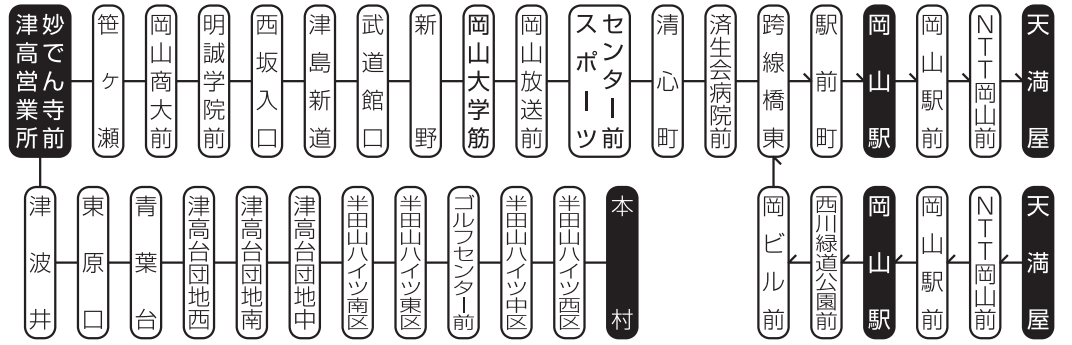

中鉄共同運行 岡電

時刻表

土曜・日祝

2021年4月1日 改正

お問い合わせ

中鉄バス ☎ (086) 222-6601

岡電バス ☎ (086) 253-7678

お忘れ物等は各運行会社へお問い合わせ下さい。

半田山ハイツ・津高台団地線

天満屋⑤	岡山駅⑦	済生会病院前	津高営業所前	津波井	津高台団地西	津高台団地中	ゴルフセンター前	本村
8:59	9:07	9:12	9:25	9:26	9:28	9:29	9:32	9:35
9:36	9:44	9:49	10:02	10:03	10:05	10:06	10:09	10:12
10:12	10:20	10:25	10:38	10:39	10:41	10:42	10:45	10:48
10:50	10:58	11:03	11:16	11:17	11:19	11:20	11:23	11:26
11:20	11:28	11:33	11:46	11:47	11:49	11:50	11:53	11:56
12:05	12:13	12:18	12:31	12:32	12:34	12:35	12:38	12:41
12:35	12:43	12:48	13:02	13:03	13:05	13:06	13:09	13:12
13:20	13:28	13:33	13:47	13:48	13:50	13:52	13:55	13:57
13:50	13:58	14:03	14:18	14:19	14:21	14:23	14:26	14:28
14:35	14:43	14:48	15:03	15:04	15:06	15:08	15:11	15:13
15:15	15:23	15:28	15:43	15:44	15:46	15:48	15:51	15:53
15:35	15:43	15:48	16:03	16:04	16:06	16:08	16:11	16:13
16:01	16:09	16:14	16:29	16:30	16:32	16:34	16:37	16:39
16:40	16:48	16:53	17:08	17:09	17:11	17:13	17:16	17:18
17:19	17:27	17:32	17:47	17:48	17:50	17:52	17:55	17:57
17:45	17:53	17:58	18:13	18:14	18:16	18:18	18:21	18:23
18:10	18:18	18:23	18:38	18:39	18:41	18:43	18:46	18:48
18:40	18:48	18:53	19:08	19:09	19:11	19:13	19:16	19:18
19:30	19:37	19:42	19:53	19:54	19:56	19:57	20:00	20:03
—	20:17	20:22	20:33	20:34	20:36	20:37	20:40	20:43
21:10	21:17	21:21	21:33	21:34	21:35	21:36	21:39	21:43
21:55	22:02	22:06	22:18	22:19	22:20	22:21	22:24	22:28

本村	ゴルフセンター前	津高台団地中	津高台団地西	津波井	津高営業所前	済生会病院前	岡山駅	天満屋
6:19	6:20	6:23	6:24	6:26	6:28	6:37	6:44	6:50
6:38	6:39	6:42	6:43	6:45	6:47	6:56	7:03	7:09
7:01	7:02	7:05	7:06	7:08	7:11	7:20	7:27	7:33
7:24	7:25	7:28	7:29	7:31	7:34	7:43	7:50	7:56
7:46	7:47	7:50	7:51	7:53	7:56	8:05	8:12	8:18
8:08	8:09	8:12	8:13	8:15	8:18	8:27	8:34	止
8:19	8:20	8:23	8:24	8:26	8:29	8:40	8:47	8:53
8:42	8:43	8:46	8:47	8:49	8:52	9:03	9:10	9:16
9:06	9:07	9:10	9:11	9:13	9:16	9:27	9:34	9:40
9:44	9:45	9:48	9:49	9:51	9:54	10:05	10:12	10:18
10:07	10:08	10:11	10:12	10:14	10:17	10:28	10:35	10:41
10:52	10:53	10:56	10:57	10:59	11:02	11:13	11:20	11:26
11:22	11:23	11:26	11:27	11:29	11:32	11:43	11:50	11:56
12:07	12:08	12:11	12:12	12:14	12:17	12:29	12:36	12:42
12:37	12:38	12:41	12:42	12:44	12:47	12:59	13:06	13:12
13:21	13:22	13:25	13:26	13:28	13:31	13:44	13:51	13:57
13:51	13:52	13:55	13:56	13:58	14:01	14:14	14:21	14:27
14:30	14:31	14:34	14:35	14:37	14:40	14:53	15:00	15:06
14:50	14:51	14:54	14:55	14:57	15:00	15:13	15:20	15:26
15:28	15:29	15:32	15:33	15:35	15:38	15:51	15:58	16:04
15:54	15:55	15:58	15:59	16:01	16:04	16:17	16:24	16:30
16:32	16:33	16:36	16:37	16:39	16:42	16:55	17:02	17:08
16:58	16:59	17:02	17:03	17:05	17:08	17:21	17:28	17:34
17:32	17:33	17:36	17:37	17:39	17:42	17:53	18:02	止
17:56	17:57	18:00	18:01	18:03	18:06	18:17	18:24	18:30
18:46	18:47	18:50	18:51	18:53	18:56	19:07	19:14	19:20
19:27	19:28	19:31	19:32	19:34	19:37	19:48	19:54	止
20:08	20:09	20:12	20:13	20:15	20:18	20:27	20:34	20:40
20:48	20:49	20:52	20:53	20:55	20:58	21:07	21:14	21:20

車内事故が年々増加しています。
お客様のご協力をお願いいたします。

走行中、席を離れると、思わぬ怪我をする場合があります。

**バスが完全に停止するまで、
そのままお待ちください。**

太字は中鉄バス 細字は岡電バスの運行。