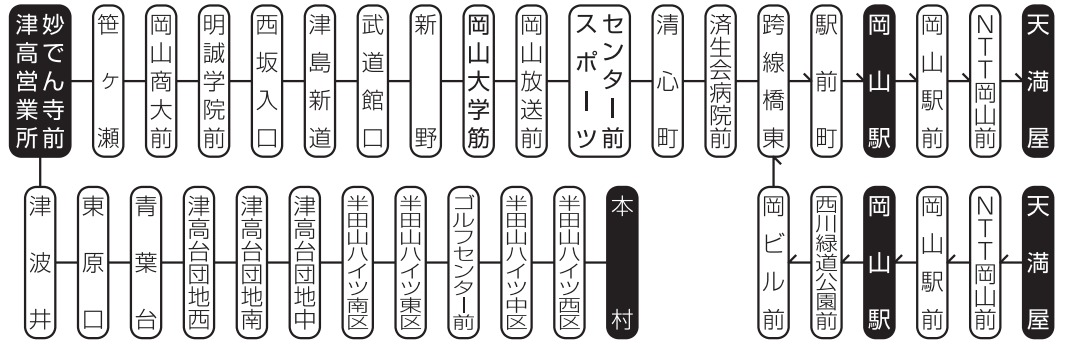

中鉄共同運行 時刻表

平日

2021年4月1日 改正

半田山ハイツ・津高台団地線

天満屋 ⑤	岡山駅 ⑦	済生会病院前	津高営業所前	津波井	津高台団地西	津高台団地中	ゴルフセンター前	本村
8:55	9:03	9:08	9:21	9:22	9:24	9:26	9:29	9:33
9:35	9:43	9:48	10:01	10:02	10:04	10:06	10:09	10:13
10:06	10:14	10:19	10:32	10:33	10:35	10:37	10:40	10:44
10:30	10:38	10:43	10:56	10:57	10:59	11:01	11:04	11:08
11:06	11:14	11:19	11:32	11:33	11:35	11:37	11:40	11:44
11:42	11:50	11:55	12:08	12:09	12:11	12:13	12:16	12:20
12:06	12:14	12:19	12:32	12:33	12:35	12:37	12:40	12:44
12:42	12:50	12:55	13:08	13:09	13:11	13:13	13:16	13:20
13:06	13:14	13:19	13:32	13:33	13:35	13:37	13:40	13:44
13:30	13:38	13:43	13:56	13:57	13:59	14:01	14:04	14:08
14:06	14:14	14:19	14:32	14:33	14:35	14:37	14:40	14:44
14:30	14:38	14:43	14:56	14:57	14:59	15:01	15:04	15:08
15:06	15:15	15:20	15:33	15:34	15:36	15:38	15:41	15:45
15:32	15:41	15:46	15:59	16:00	16:02	16:04	16:07	16:11
16:08	16:17	16:23	16:37	16:38	16:40	16:42	16:45	16:49
16:30	16:39	16:45	16:59	17:00	17:02	17:04	17:07	17:11
16:50	16:59	17:05	17:19	17:20	17:22	17:24	17:27	17:31
17:10	17:19	17:25	17:39	17:40	17:42	17:44	17:47	17:51
17:27	17:36	17:42	17:57	17:58	18:00	18:02	18:05	18:09
—	17:55	18:01	18:16	18:17	18:19	18:21	18:24	18:28
18:00	18:09	18:15	18:31	18:32	18:34	18:36	18:39	18:43
18:20	18:29	18:35	18:51	18:52	18:54	18:56	18:59	19:03
18:40	18:49	18:55	19:09	19:10	19:12	19:14	19:17	19:21
19:00	19:08	19:13	19:26	19:27	19:29	19:31	19:34	19:38
19:25	19:33	19:38	19:51	19:52	19:54	19:56	19:59	20:03
20:12	20:20	20:25	20:38	20:39	20:41	20:43	20:46	20:49
21:10	21:18	21:23	21:36	21:37	21:39	21:41	21:44	21:46
21:50	21:58	22:03	22:16	22:17	22:19	22:20	22:23	22:26
22:15	22:22	22:24	22:36	22:37	22:39	22:40	22:43	22:45