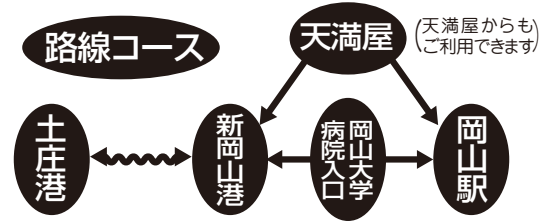

小豆島連絡バス時刻表

かもめバスキップ

岡山駅 ↔ 小豆島(土庄港)

発売窓口

- 岡山駅バスターミナル総合案内所
- 天満屋チケットセンター
- 土庄港
- 岡山大学病院(売店)

セット料金

1,400円 (子ども700円)
バス+フェリー(片道)

路線コース

●「かもめバスキップ」土庄港と岡山駅・天満屋・大学病院入口の運賃がおトク。

平日

岡山駅から

| 岡山駅発 | 天満屋発 | 大学病院入口発 | 新岡山港着 | 新岡山港発 | 土庄港着 |
|-------|-------|---------|-------|-------|-------|
| — | — | — | — | 6:20 | 7:30 |
| 7:23 | 7:30 | — | 8:05 | 8:40 | 9:50 |
| 8:48 | 8:55 | — | 9:30 | 10:10 | 11:20 |
| 10:13 | 10:20 | — | 10:52 | 11:40 | 12:50 |
| 12:23 | 12:30 | — | 13:02 | — | — |
| 12:33 | 12:40 | — | 13:12 | 14:00 | 15:10 |
| 14:13 | 14:20 | — | 14:53 | 15:40 | 16:50 |
| 15:33 | 15:40 | — | 16:14 | 17:00 | 18:10 |
| 16:53 | — | 17:00 | 17:33 | — | — |
| 16:58 | 17:05 | — | 17:39 | 18:30 | 19:40 |