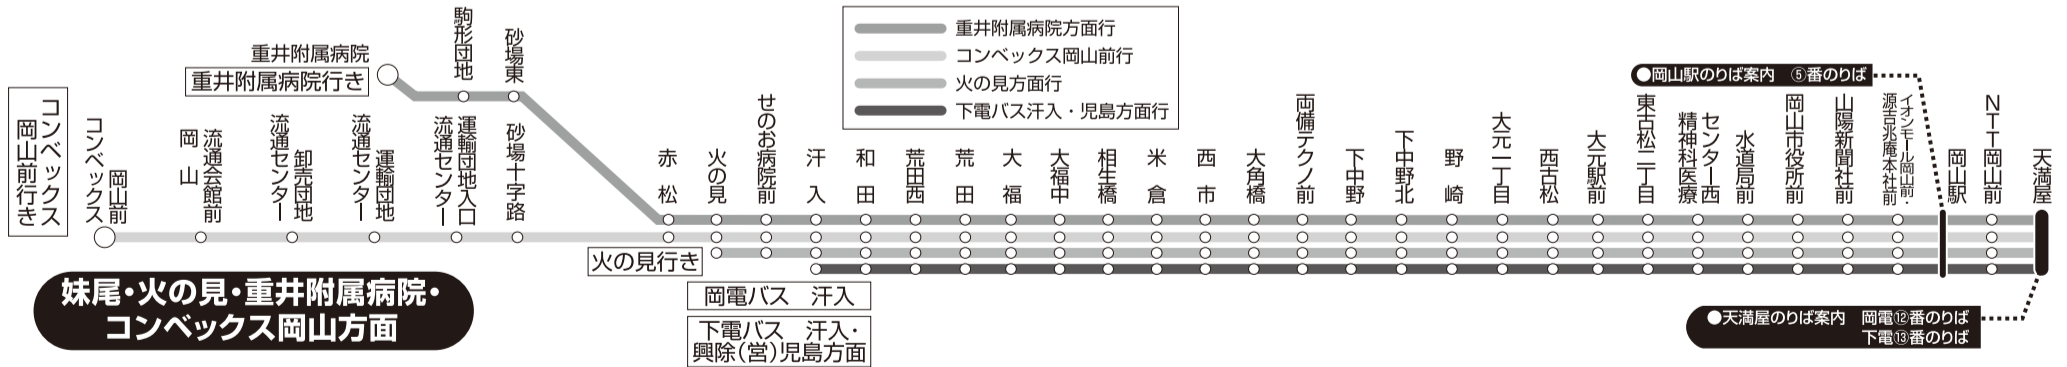

※天満屋バスセンターのりば 岡電バス12番のりば・下電バス13番のりば

お は岡電バス運行
下 は下電バス運行

岡山ローカルカード
ハレカ + 下記の交通系ICカードが使えます

このマークは、交通系ICカード全国相互利用のシンボルマークです。

車内事故が年々増加しています。
お客様の協力をお願いいたします。

走行中、席を離れると、
思わぬ怪我をする場合があります。

バスが完全に
停止するまで、
そのまま
お待ちください。

おかでんチャギントン
好評運行中!

世界で唯一の楽しい
乗り物のまちづくり

検索 おかでん チャギントン
お問い合わせ: 岡山電気軌道株式会社
086-272-5520

運行日時・料金
などの詳細は
コチラから