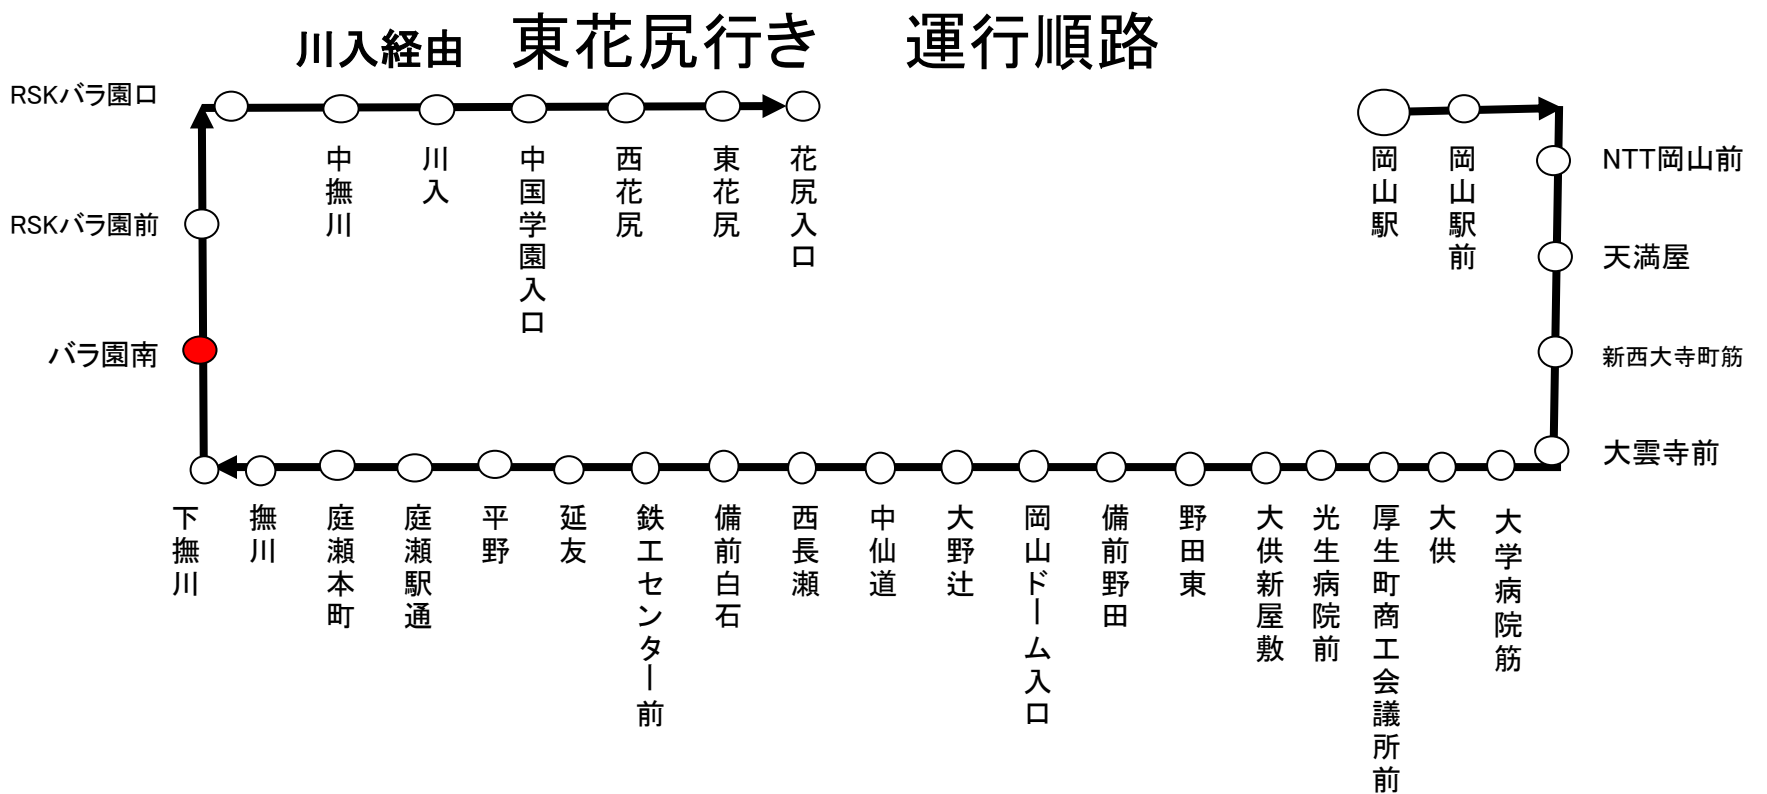

岡電バス バラ園南

停留所通過予定時刻表

行先 時刻	14	川入 経由 東花尻 行
(月曜日、金曜日) 平日運行	22:04	
土曜日・日曜日 ・休日運行	21:37	
<p>☆お願い 2000円以上の高額紙幣は両替いたしかねますので、つり銭のいらぬよう小銭をご用意下さい。</p> <p>津高営業所 086-253-7678 平成29年02月01日改正</p>		

岡電バス バラ園南

停留所通過予定時刻表

行先 時刻	1 RSKバラ園 経由 天満屋・岡山駅 行
平日運行 (月曜日、金曜日)	③ 6:31
	② 7:21
土曜日・日曜日 ・休日運行	② 7:22
☆お願い 2000円以上の高額紙幣は両替いたしかねますので、つり銭のいらぬよう小銭をご用意下さい。 平成28年04月28日改正	

RSKバラ園経由 岡山駅行き 運行順路

- ② 岡山電気軌道(株)津高営業所 086-253-7678
- ③ 岡山電気軌道(株)桑野営業所 086-274-5775