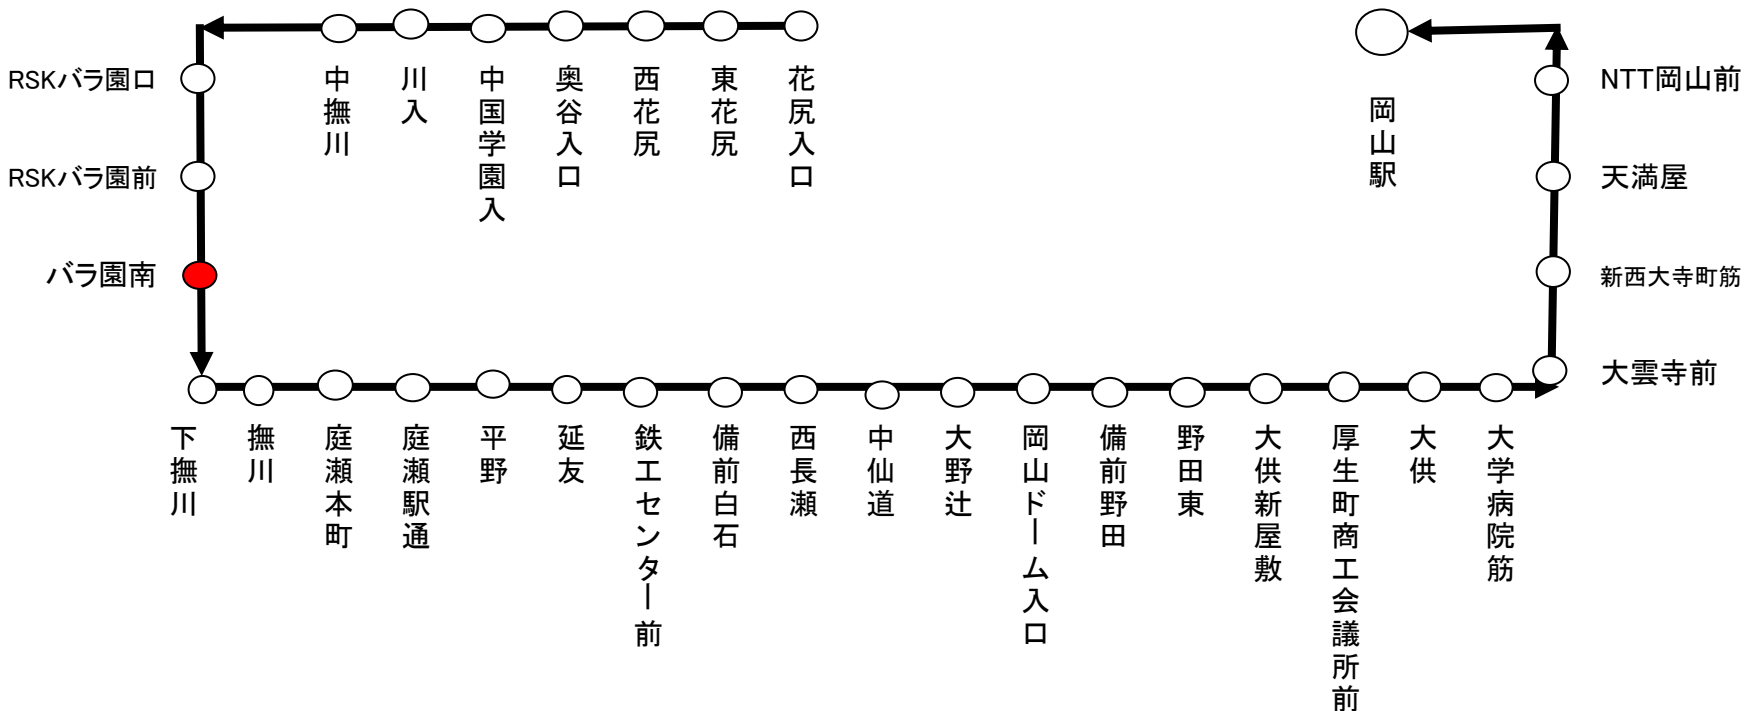

岡電バス バラ園南

停留所通過予定時刻表

行先 時刻	14	川入 経由 東花尻 行
(月曜日、金曜日) 平日運行	22:04	
土曜日・日曜日 ・休日運行	21:37	
<p>☆お願い 2000円以上の高額紙幣は両替いたしかねますので、つり銭のいらぬよう小銭をご用意下さい。</p> <p>津高営業所 086-253-7678 平成29年02月01日改正</p>		

岡電バス バラ園南

停留所通過予定時刻表

行先 時刻	1 RSKバラ園 経由 天満屋・岡山駅 行
平日運行 (月曜日、金曜日)	③ 6:31
	② 7:21
土曜日・日曜日 ・休日運行	② 7:22
☆お願い 2000円以上の高額紙幣は両替いたしかねますので、つり銭のいらぬよう小銭をご用意下さい。 平成28年04月28日改正	

RSKバラ園経由 岡山駅行き 運行順路

- ② 岡山電気軌道(株)津高営業所 086-253-7678
- ③ 岡山電気軌道(株)桑野営業所 086-274-5775