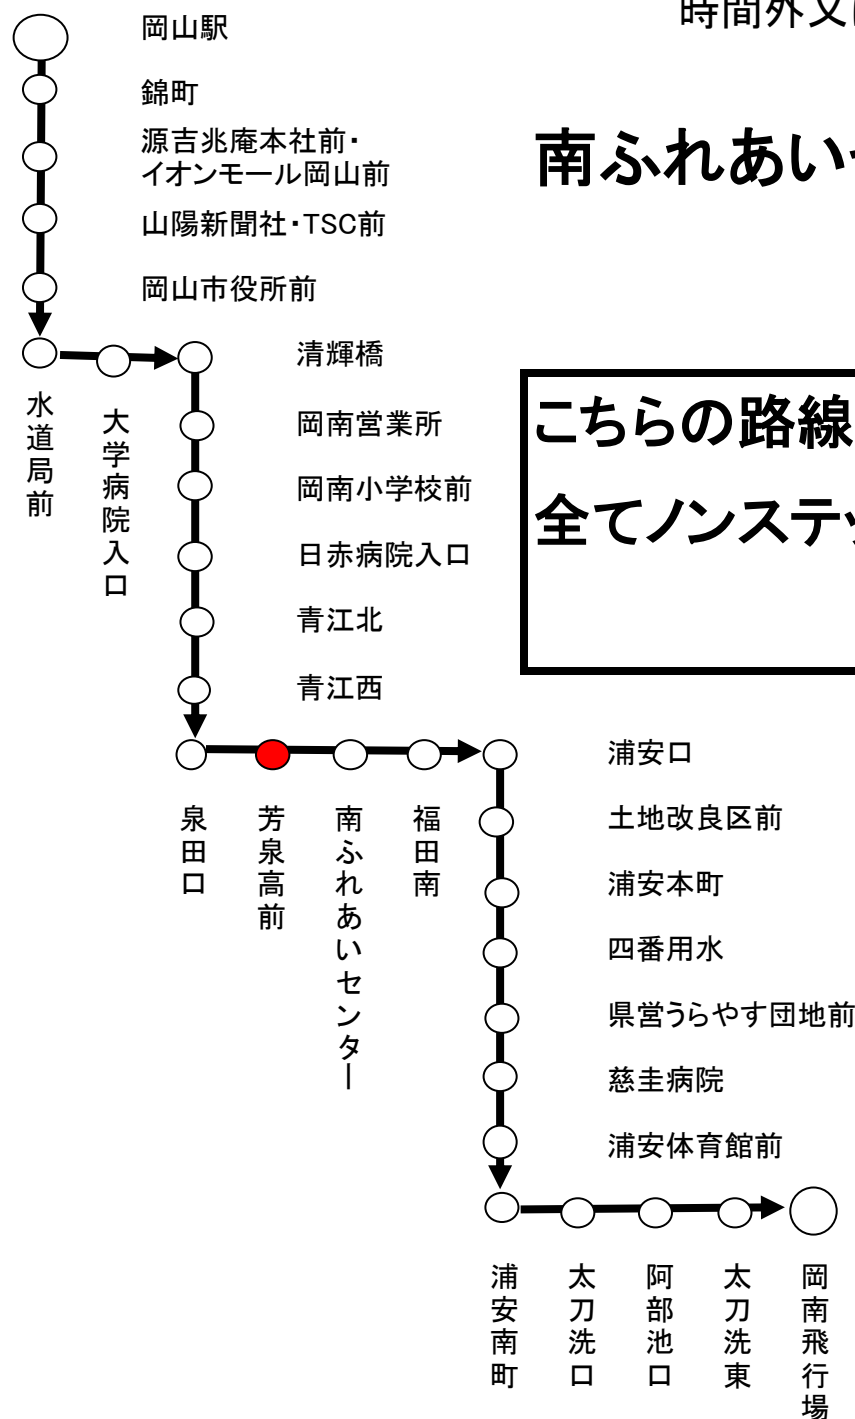

行先 時刻	62	南ふれあいセンター経由 岡南飛行場 行
平日運行 (月曜日、金曜日)		9:18 11:11 12:48 14:46
土曜日・日曜日 休日運行		9:06 11:00 13:01 14:46
☆お願い つり銭のいらないよう、小銭を、ご用意下さい。		平成29年11月23日改正

忘れ物のお問い合わせ 平日9:00~18:00 TEL 086-223-7221
 時間外又は土日祝日 TEL 086-223-7222

南ふれあいセンター経由岡南飛行場行き
 運行経路

こちらの路線は
 全てノンステップバス又はワンステップバスでの
 運行になります。

行先 時刻	62	市役所経由 岡山駅行
平日運行 (月曜日～金曜日)		9:55 11:43 13:33 15:20
土曜日・日曜日 休日運行		9:40 11:43 13:33 15:20
☆お願い つり銭のいらないよう、小銭を、ご用意下さい。		平成29年11月23日改正

忘れ物のお問い合わせ 平日9:00～18:00 TEL 086-223-7221
 時間外又は土日祝日 TEL 086-223-7222

市役所経由 岡山駅行き運行経路

こちらの路線は
**全てノンステップバス又はワンステップバスでの
 運行になります。**