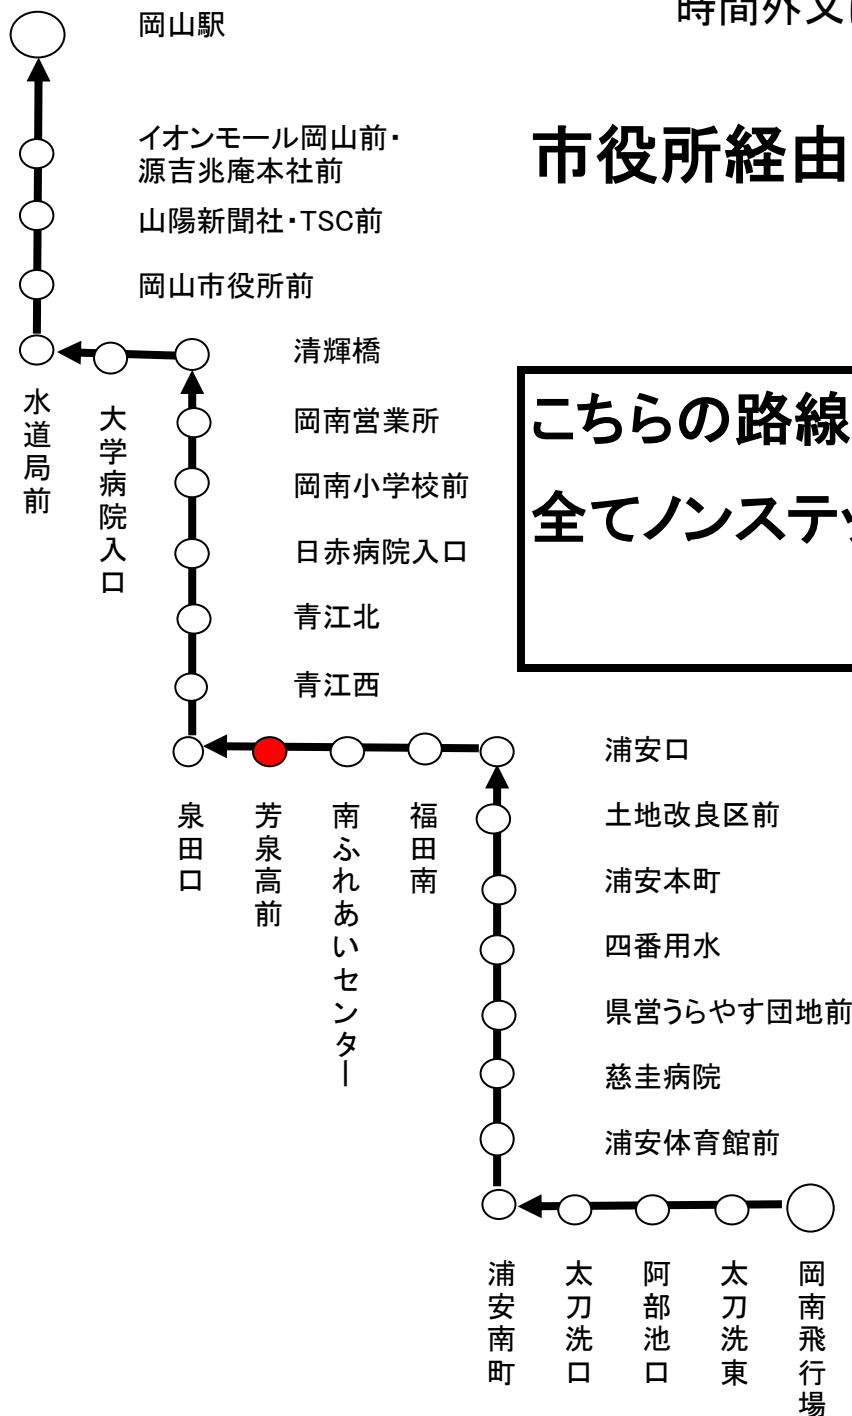

行先 時刻	62	南ふれあいセンター経由 岡南飛行場 行
平日運行 (月曜日、金曜日)		9:18 11:11 12:48 14:46
土曜日・日曜日 休日運行		9:06 11:00 13:01 14:46
☆お願い つり銭のいらないよう、小銭を、ご用意下さい。		平成29年11月23日改正

忘れ物のお問い合わせ 平日9:00~18:00 TEL 086-223-7221
 時間外又は土日祝日 TEL 086-223-7222

南ふれあいセンター経由岡南飛行場行き
 運行経路

こちらの路線は
 全てノンステップバス又はワンステップバスでの
 運行になります。

行先 時刻	62	市役所経由 岡山駅行
平日運行 (月曜日～金曜日)		9:55 11:43 13:33 15:20
土曜日・日曜日 休日運行		9:40 11:43 13:33 15:20
☆お願い つり銭のいらないよう、小銭を、ご用意下さい。		平成29年11月23日改正

忘れ物のお問い合わせ 平日9:00～18:00 TEL 086-223-7221
 時間外又は土日祝日 TEL 086-223-7222

市役所経由 岡山駅行き運行経路

こちらの路線は
**全てノンステップバス又はワンステップバスでの
 運行になります。**