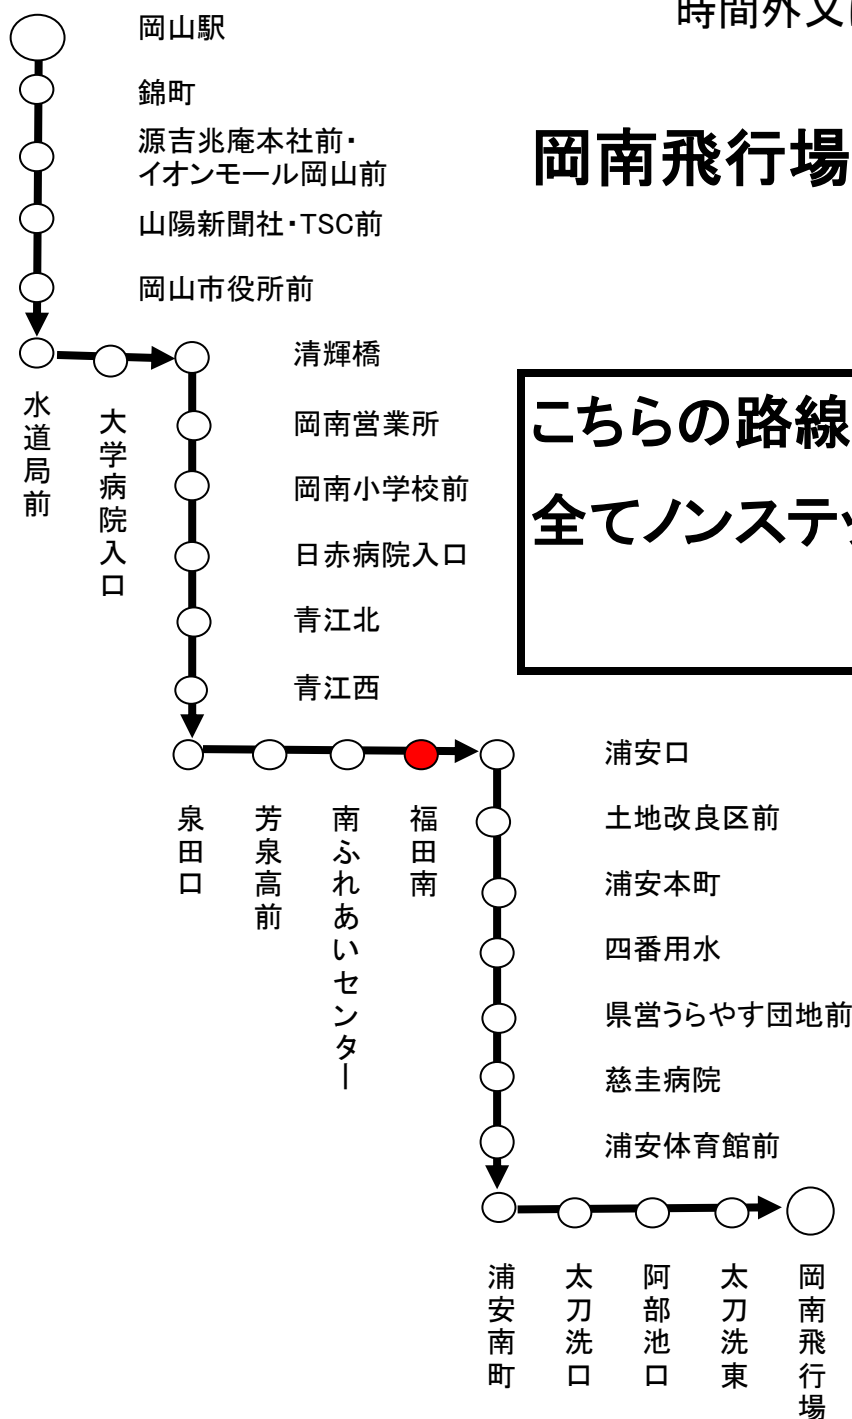

行先 時刻	62	岡南飛行場 行
平日運行 (月曜日～金曜日)		9:20 11:13 12:50 14:48
土曜日・日曜日 休日運行		9:08 11:02 13:03 14:48
☆お願い つり銭のいらないよう、小銭を、ご用意下さい。		平成29年11月23日改正

忘れ物のお問い合わせ 平日9:00～18:00 TEL 086-223-7221  
 時間外又は土日祝日 TEL 086-223-7222

岡南飛行場行き運行経路

こちらの路線は  
**全てノンステップバス又はワンステップバスでの  
 運行になります。**

行先 時刻	62	南ふれあいセンター・市役所経由 岡山駅行
平日運行 (月曜日～金曜日)		9:52 11:40 13:30 15:17
土曜日・日曜日 休日運行		9:37 11:40 13:30 15:17
☆お願い つり銭のいらぬよう、小銭を、ご用意下さい。		平成29年11月23日改正

忘れ物のお問い合わせ 平日9:00～18:00 TEL 086-223-7221  
 時間外又は土日祝日 TEL 086-223-7222

南ふれあいセンター・市役所経由 岡山駅行  
 運行経路

こちらの路線は  
 全てノンステップバス又はワンステップバスでの  
 運行になります。