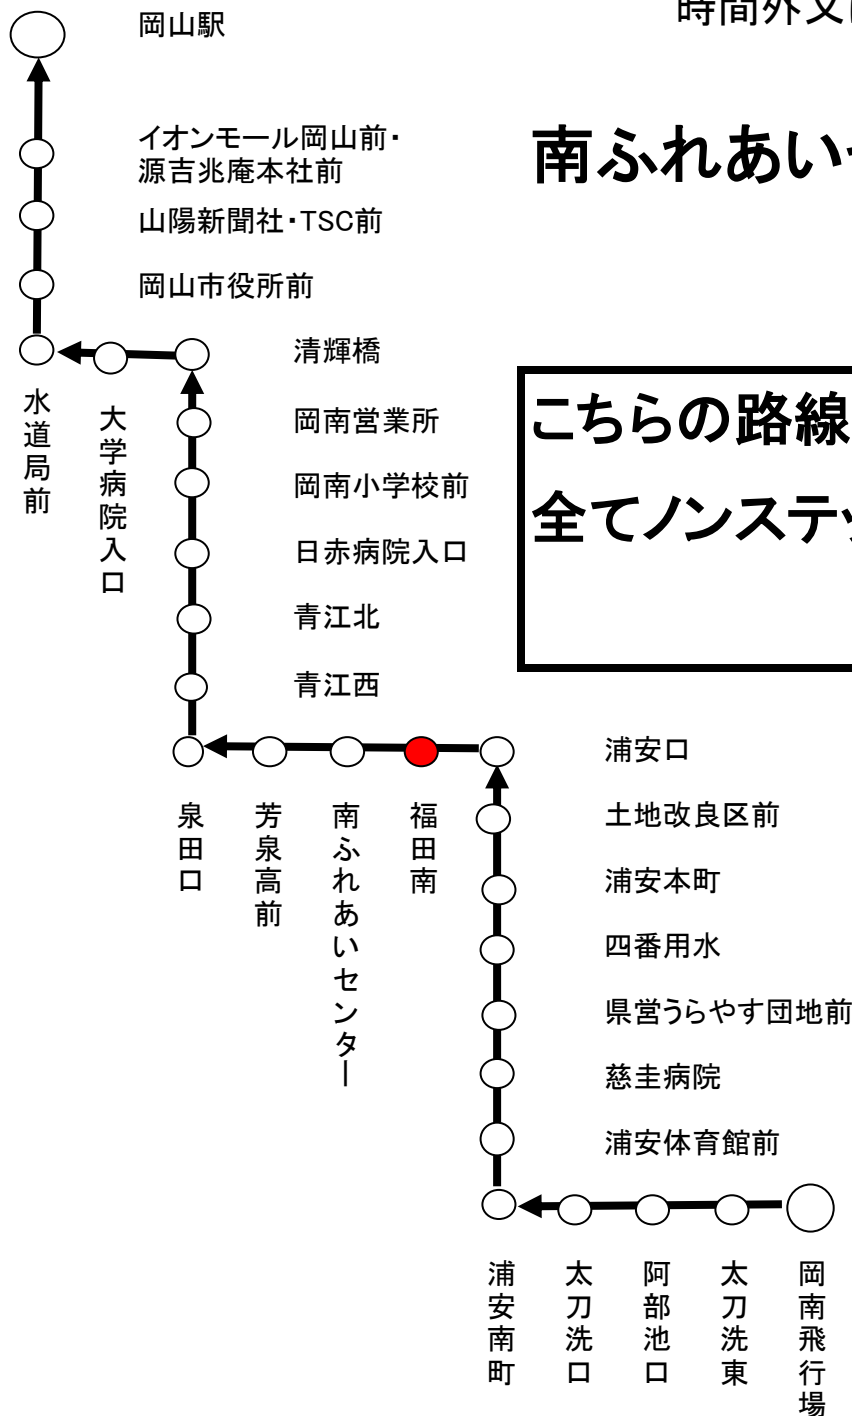

行先 時刻	62	岡南飛行場 行
平日運行 (月曜日～金曜日)		9:20 11:13 12:50 14:48
土曜日・日曜日 休日運行		9:08 11:02 13:03 14:48
☆お願い つり銭のいらないよう、小銭を、ご用意下さい。		平成29年11月23日改正

忘れ物のお問い合わせ 平日9:00～18:00 TEL 086-223-7221  
 時間外又は土日祝日 TEL 086-223-7222

岡南飛行場行き運行経路

こちらの路線は  
**全てノンステップバス又はワンステップバスでの  
 運行になります。**

行先 時刻	62	南ふれあいセンター・市役所経由 岡山駅行
平日運行 (月曜日～金曜日)		9:52 11:40 13:30 15:17
土曜日・日曜日 休日運行		9:37 11:40 13:30 15:17
☆お願い つり銭のいらぬよう、小銭を、ご用意下さい。		平成29年11月23日改正

忘れ物のお問い合わせ 平日9:00～18:00 TEL 086-223-7221  
 時間外又は土日祝日 TEL 086-223-7222

南ふれあいセンター・市役所経由 岡山駅行  
 運行経路

こちらの路線は  
 全てノンステップバス又はワンステップバスでの  
 運行になります。