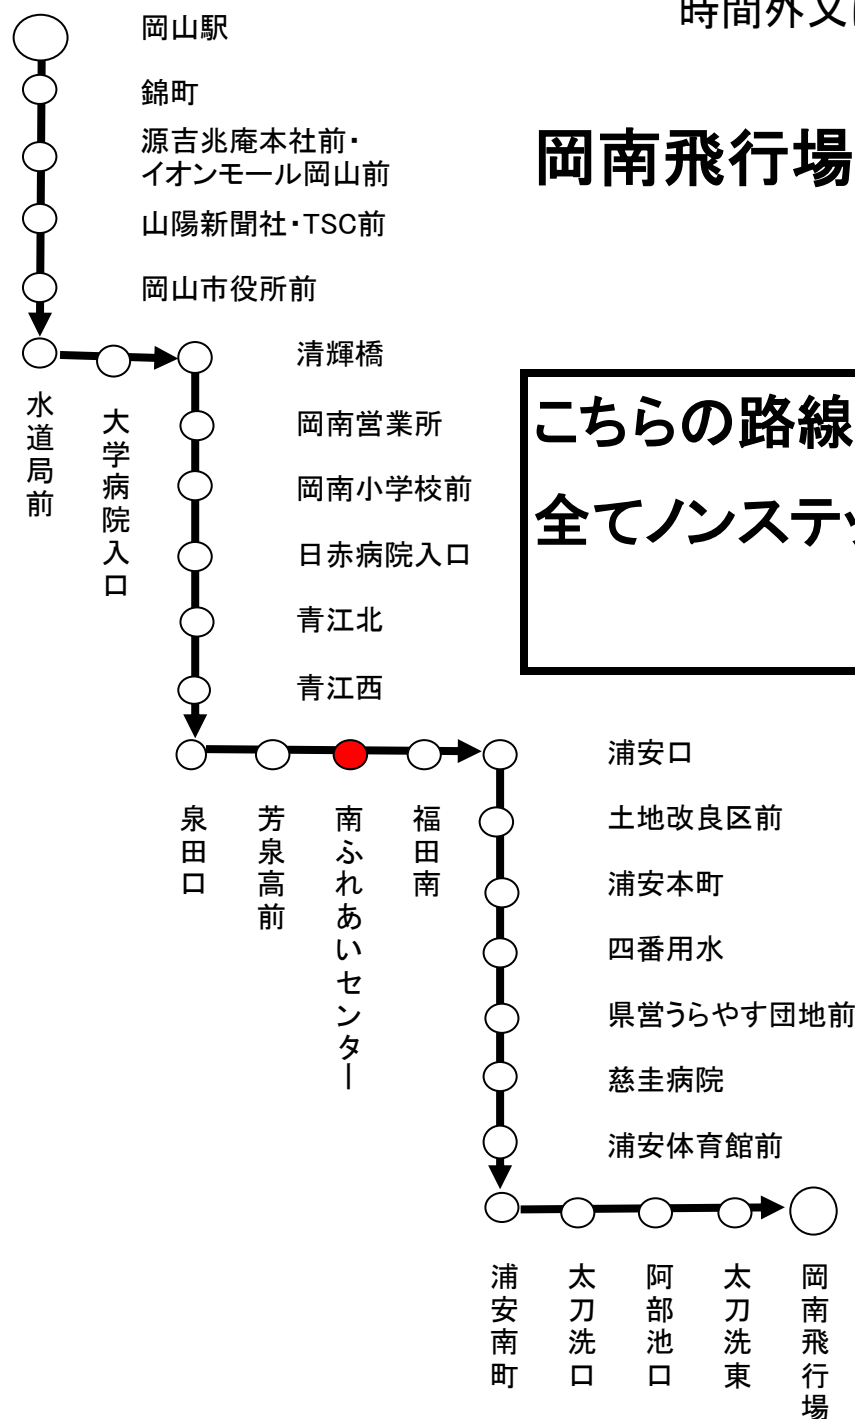

行先 時刻	62	岡南飛行場 行
平日運行 (月曜日～金曜日)		9:19 11:12 12:49 14:47
土曜日・日曜日 休日運行		9:07 11:01 13:02 14:47
☆お願い つり銭のいらないよう、小銭を、ご用意下さい。		平成29年11月23日改正

忘れ物のお問い合わせ 平日9:00～18:00 TEL 086-223-7221
 時間外又は土日祝日 TEL 086-223-7222

岡南飛行場行き運行経路

こちらの路線は
**全てノンステップバス又はワンステップバスでの
 運行になります。**

行先 時刻	62	市役所経由 岡山駅行
平日運行 (月曜日～金曜日)		9:54 11:42 13:32 15:19
土曜日・日曜日 休日運行		9:39 11:42 13:32 15:19
☆お願い つり銭のいらないよう、小銭を、ご用意下さい。		平成29年11月23日改正

忘れ物のお問い合わせ 平日9:00～18:00 TEL 086-223-7221
 時間外又は土日祝日 TEL 086-223-7222

市役所経由 岡山駅行き運行経路

こちらの路線は
**全てノンステップバス又はワンステップバスでの
 運行になります。**