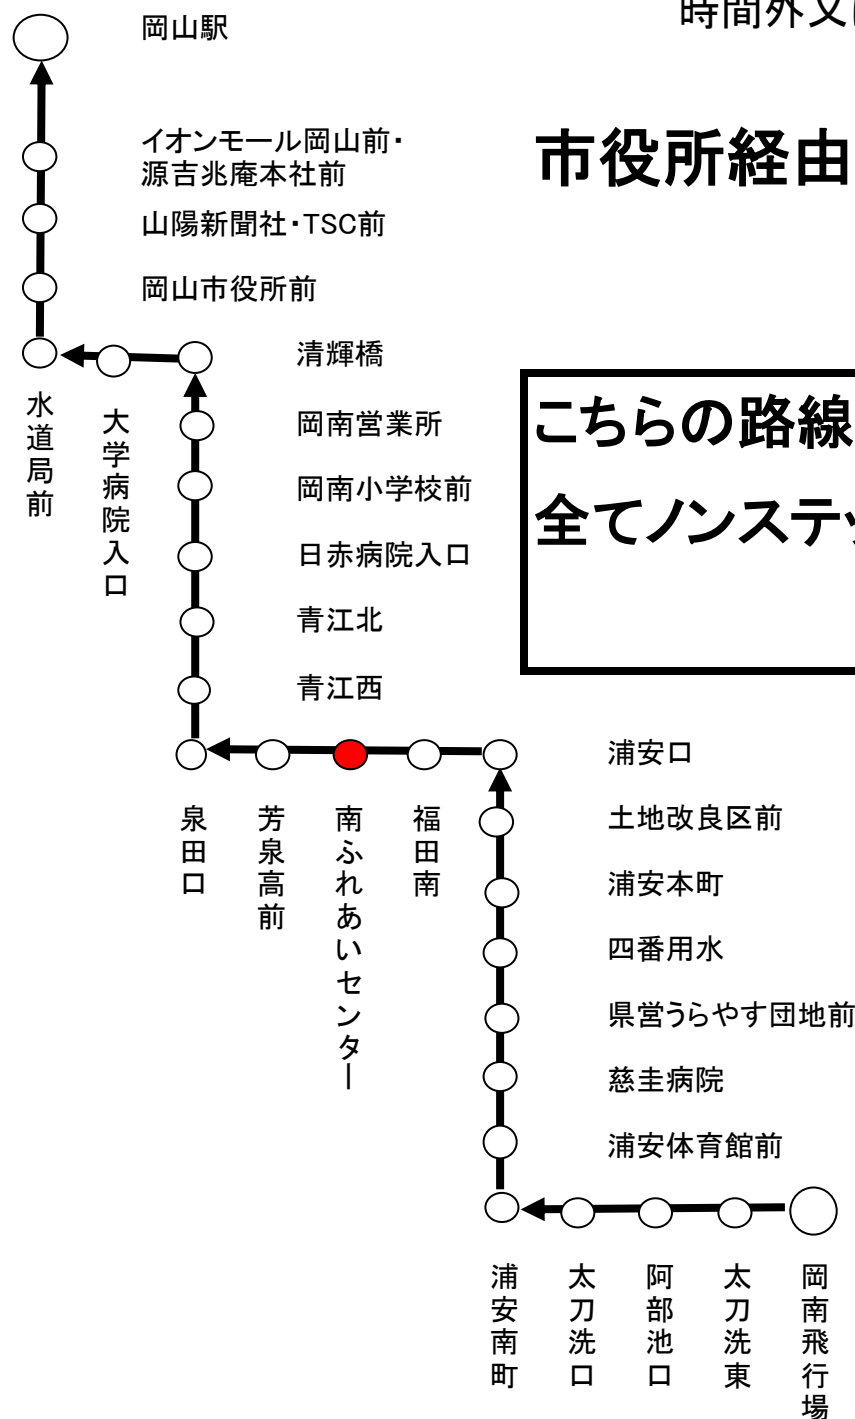

行先 時刻	62	岡南飛行場 行
平日運行 (月曜日～金曜日)		9:19 11:12 12:49 14:47
土曜日・日曜日 休日運行		9:07 11:01 13:02 14:47
☆お願い つり銭のいらないよう、小銭を、ご用意下さい。		平成29年11月23日改正

忘れ物のお問い合わせ 平日9:00～18:00 TEL 086-223-7221
 時間外又は土日祝日 TEL 086-223-7222

岡南飛行場行き運行経路

こちらの路線は
**全てノンステップバス又はワンステップバスでの
 運行になります。**

行先 時刻	62	市役所経由 岡山駅行
平日運行 (月曜日～金曜日)		9:54 11:42 13:32 15:19
土曜日・日曜日 休日運行		9:39 11:42 13:32 15:19
☆お願い つり銭のいらないよう、小銭を、ご用意下さい。		平成29年11月23日改正

忘れ物のお問い合わせ 平日9:00～18:00 TEL 086-223-7221
 時間外又は土日祝日 TEL 086-223-7222

市役所経由 岡山駅行き運行経路

こちらの路線は
**全てノンステップバス又はワンステップバスでの
 運行になります。**