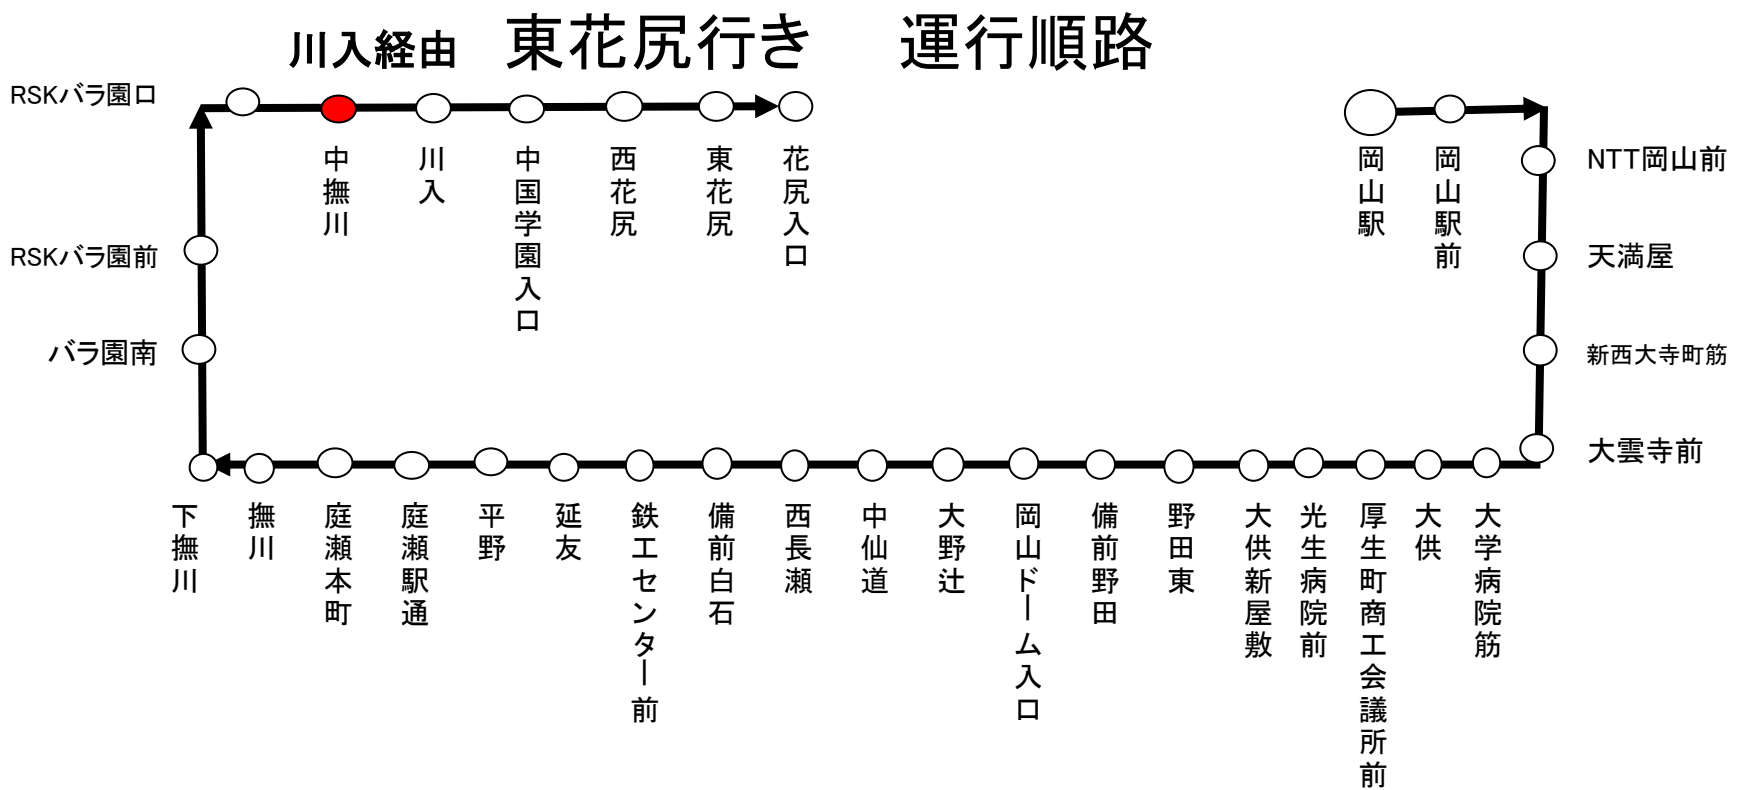

岡電バス 中 撫 川 停留所通過予定時刻表

行先 時刻	14	川入 経由 東 花 尻 行
(月曜日、金曜日) 平日運行	22:07	
土曜日・日曜日 ・休日運行	21:38	
<p>☆お願い 2000円以上の高額紙幣は両替いたしかねますので、つり銭のいらぬよう小銭をご用意下さい。</p> <p>津高営業所 086-253-7678 平成29年02月01日改正</p>		

岡電バス 中撫川

停留所通過予定時刻表

行先 時刻	1 RSKバラ園 経由 天満屋・岡山駅 行
平日運行 (月曜日、金曜日)	7:14
土曜日・日曜日 ・休日運行	7:18
☆お願い 2000円以上の高額紙幣は両替いたしかねますので、つり銭のいらぬよう小銭をご用意下さい。 津高営業所 086-253-7678 平成28年04月28日改正	

RSKバラ園経由 岡山駅行き 運行順路