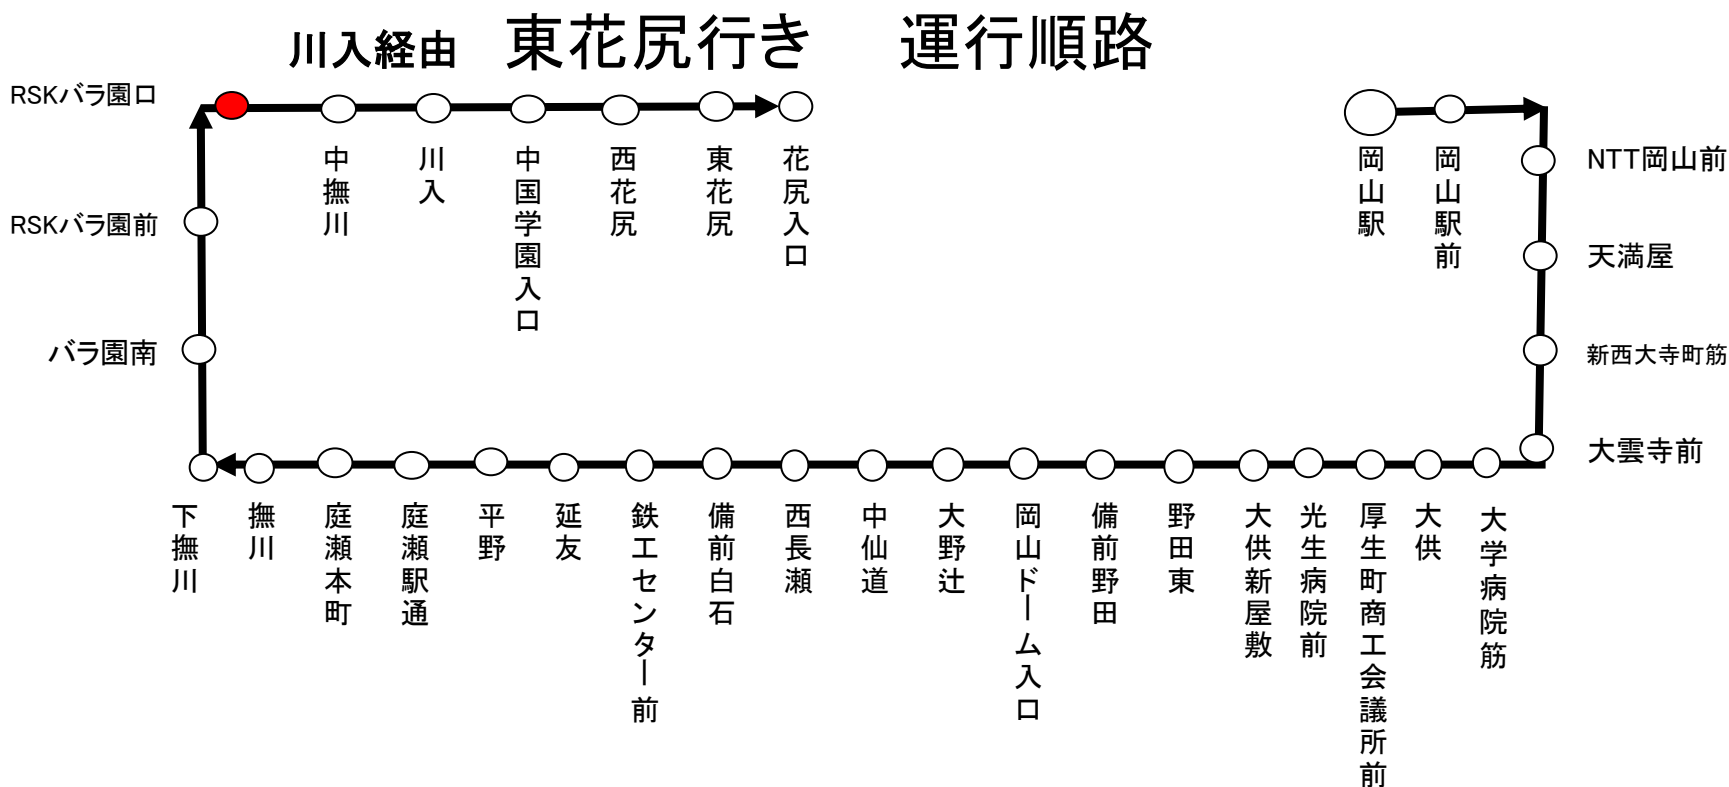

岡電バス RSKバラ園口

停留所通過予定時刻表

行先 時刻	14	川入 経由 東花尻 行
(月曜日、金曜日) 平日運行	22:06	
土曜日・日曜日 ・休日運行	21:37	
<p>☆お願い 2000円以上の高額紙幣は両替いたしかねますので、つり銭のいらぬよう小銭をご用意下さい。</p> <p>津高営業所 086-253-7678 平成29年02月01日改正</p>		

岡電バス RSKバラ園口

停留所通過予定時刻表

行先 時刻	1 RSKバラ園 経由 天満屋・岡山駅 行
平日運行 (月曜日、金曜日)	7:16
土曜日・日曜日 ・休日運行	7:19
☆お願い 2000円以上の高額紙幣は両替いたしかねますので、つり銭のいらぬよう小銭をご用意下さい。 津高営業所 086-253-7678 平成28年04月28日改正	

RSKバラ園経由 岡山駅行き 運行順路