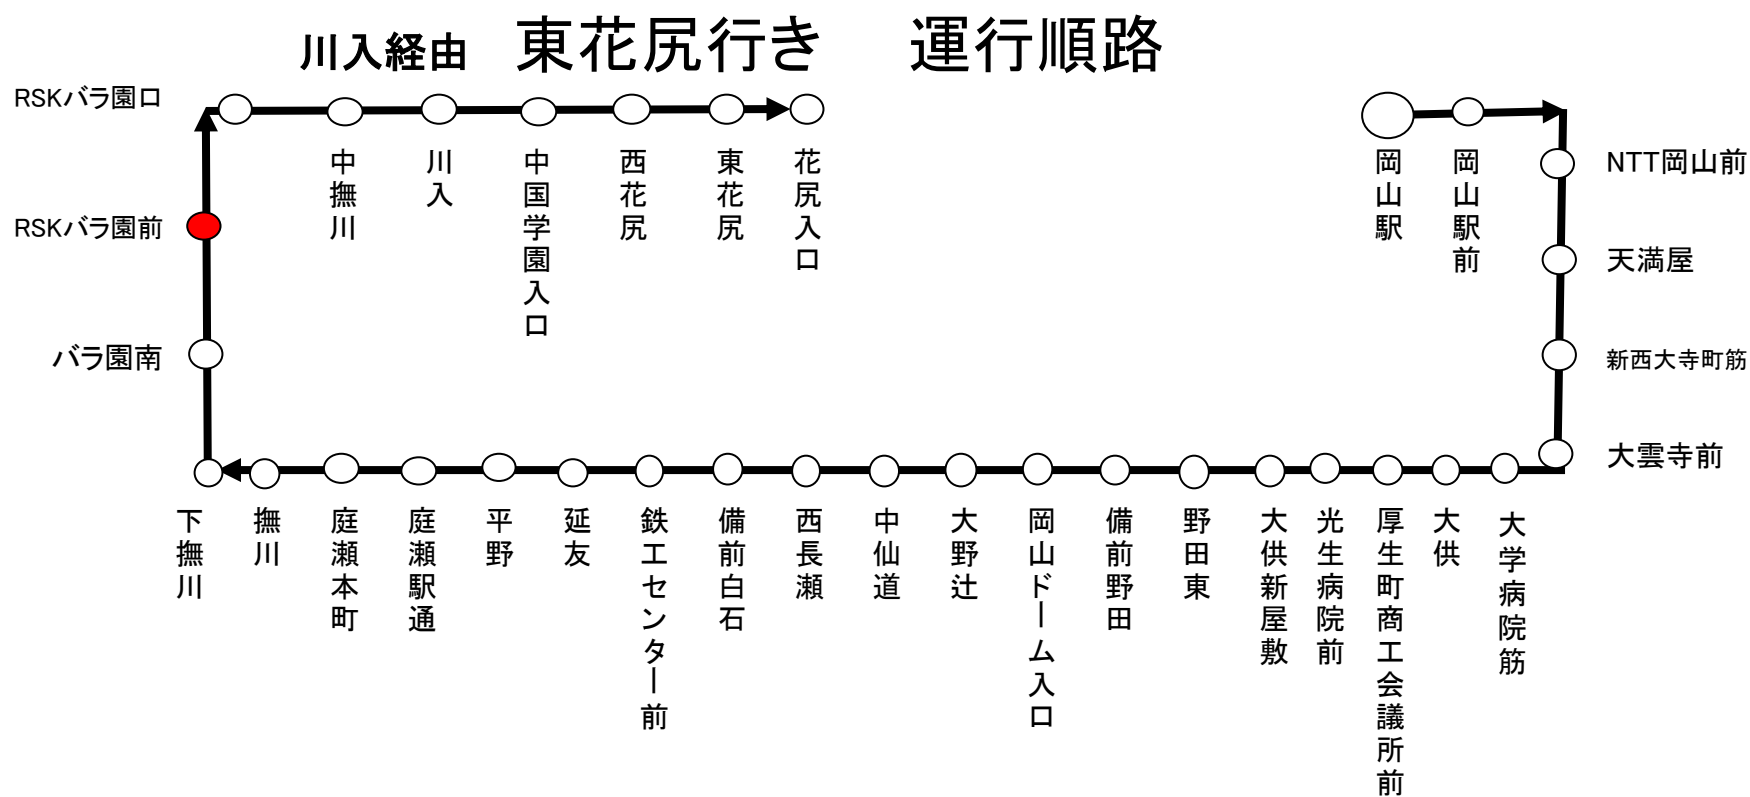

岡電バス RSKバラ園前

停留所通過予定時刻表

行先 時刻	14	川入 経由 東花尻 行
(月曜日、金曜日) 平日運行	22:04	
土曜日・日曜日 ・休日運行	21:37	
<p>☆お願い 2000円以上の高額紙幣は両替いたしかねますので、つり銭のいらぬよう小銭をご用意下さい。</p> <p>津高営業所 086-253-7678 平成29年02月01日改正</p>		

岡電バス RSKバラ園前

停留所通過予定時刻表

行先 時刻	1 RSKバラ園 経由 天満屋・岡山駅 行
平日運行 (月曜日、金曜日)	③ 6:30
	② 7:20
土曜日・日曜日 ・休日運行	② 7:21
☆お願い 2000円以上の高額紙幣は両替いたしかねますので、つり銭のいらぬよう小銭をご用意下さい。 平成28年04月28日改正	

RSKバラ園経由 岡山駅行き 運行順路

- ② 岡山電気軌道(株)津高営業所 086-253-7678
- ③ 岡山電気軌道(株)桑野営業所 086-274-5775