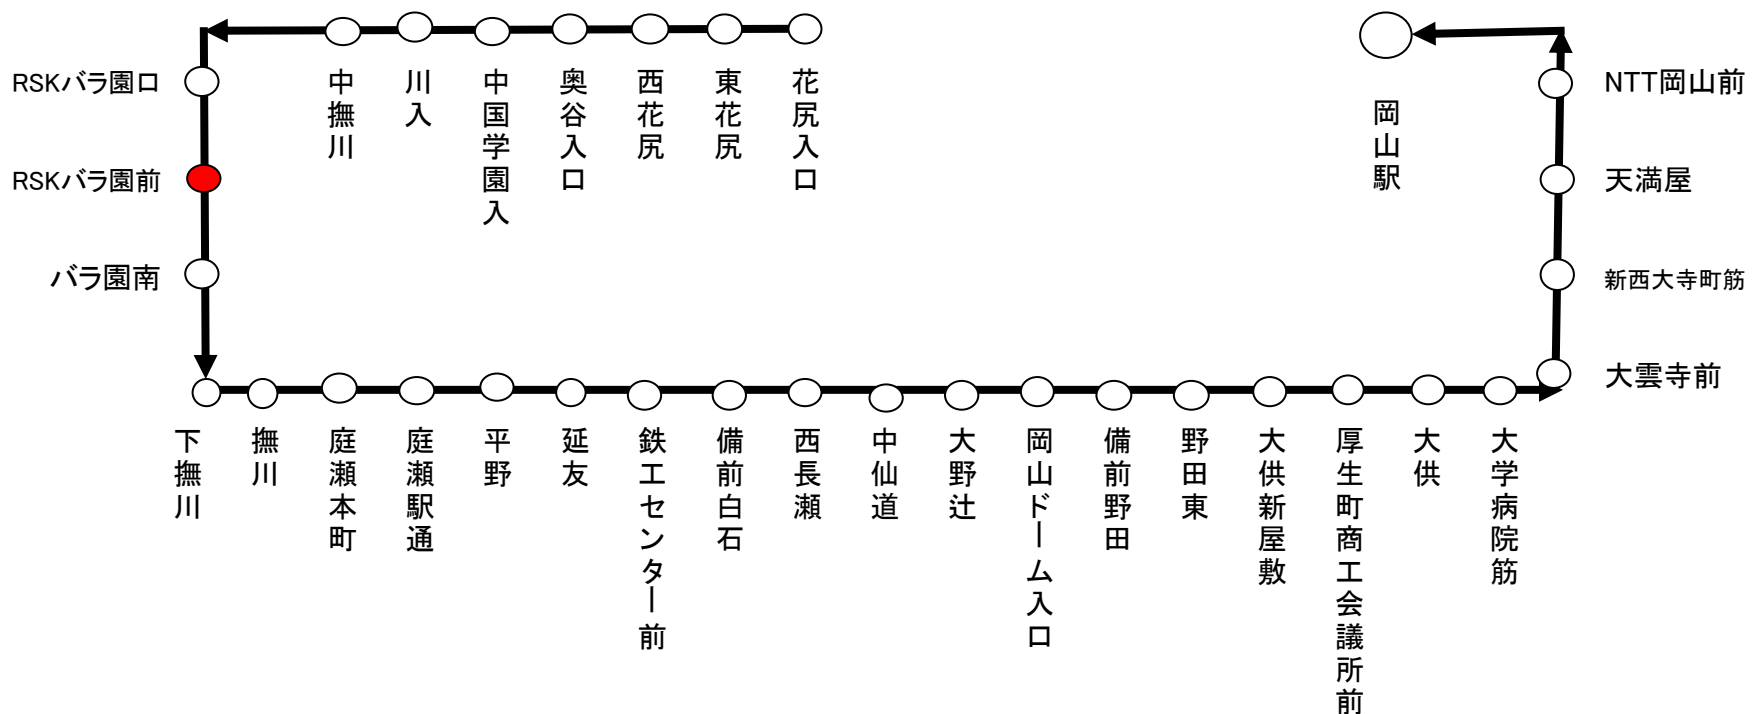

岡電バス RSKバラ園前

停留所通過予定時刻表

行先 時刻	14	川入 経由 東花尻 行
(月曜日、金曜日) 平日運行	22:04	
土曜日・日曜日 ・休日運行	21:37	
<p>☆お願い 2000円以上の高額紙幣は両替いたしかねますので、つり銭のいらぬよう小銭をご用意下さい。</p> <p>津高営業所 086-253-7678 平成29年02月01日改正</p>		

岡電バス RSKバラ園前

停留所通過予定時刻表

行先 時刻	1 RSKバラ園 経由 天満屋・岡山駅 行
平日運行 (月曜日、金曜日)	③ 6:30
	② 7:20
土曜日・日曜日 ・休日運行	② 7:21
☆お願い 2000円以上の高額紙幣は両替いたしかねますので、つり銭のいらぬよう小銭をご用意下さい。 平成28年04月28日改正	

RSKバラ園経由 岡山駅行き 運行順路

- ② 岡山電気軌道(株)津高営業所 086-253-7678
- ③ 岡山電気軌道(株)桑野営業所 086-274-5775