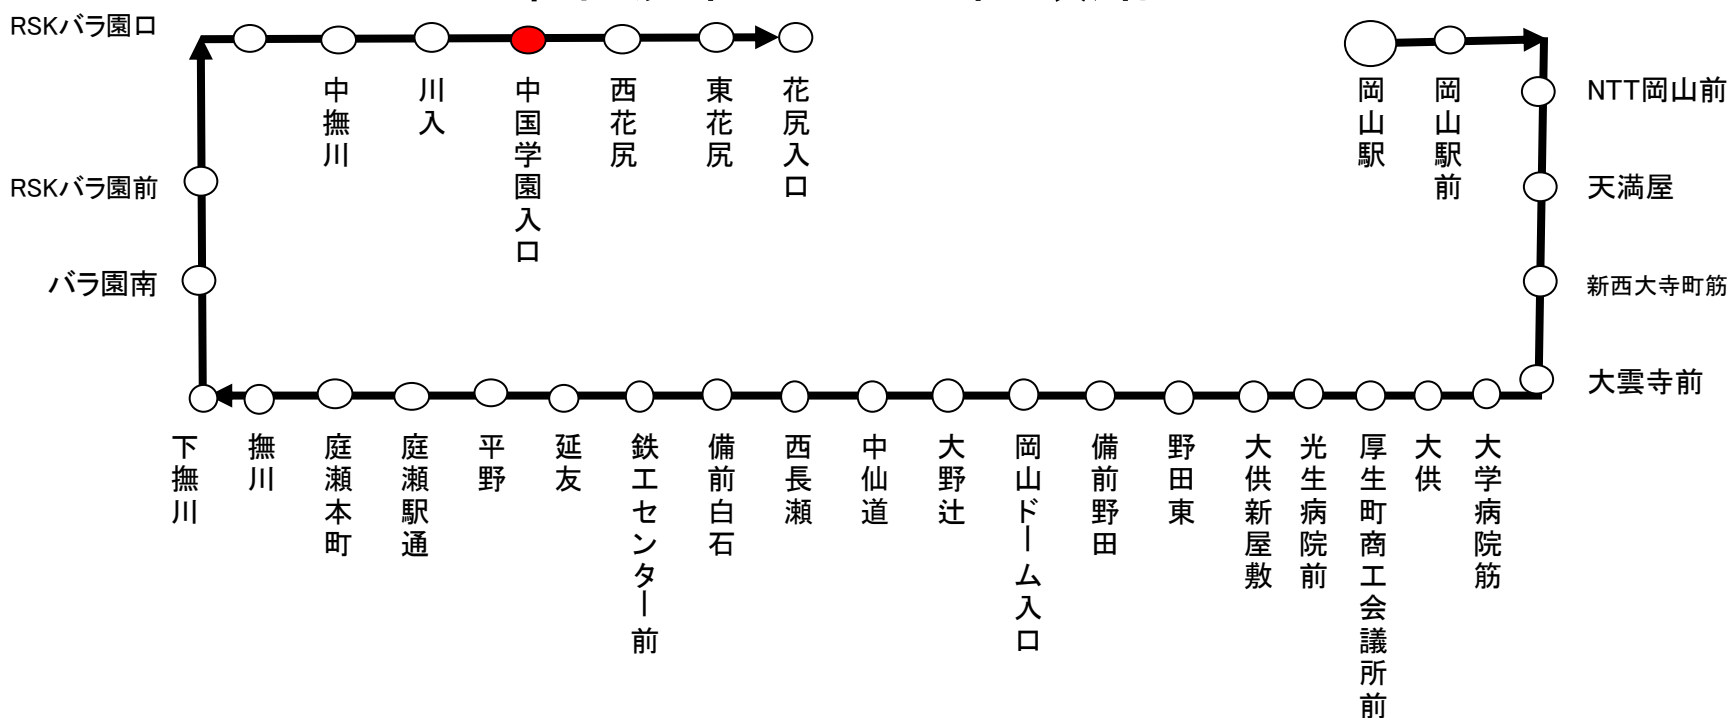

岡電バス 中国学園入口 停留所通過予定時刻表

行先	14	東花尻行
時刻		
(月曜日、金曜日) 平日運行		22:08
土曜日・日曜日 ・休日運行		21:39
☆お願い 2000円以上の高額紙幣は両替いたしかねますので、つり銭のいらぬよう小銭をご用意下さい。 津高営業所 086-253-7678 平成29年02月01日改正		

東花尻行き 運行順路

岡電バス 中国学園入口 停留所通過予定時刻表

行先 時刻	1 RSKバラ園 経由 天満屋・岡山駅 行
平日運行 (月曜日、金曜日)	7:13
土曜日・日曜日 ・休日運行	7:18
☆お願い 2000円以上の高額紙幣は両替いたしかねますので、つり銭のいらぬよう小銭をご用意下さい。 津高営業所 086-253-7678 平成28年04月28日改正	

RSKバラ園経由 岡山駅行き 運行順路