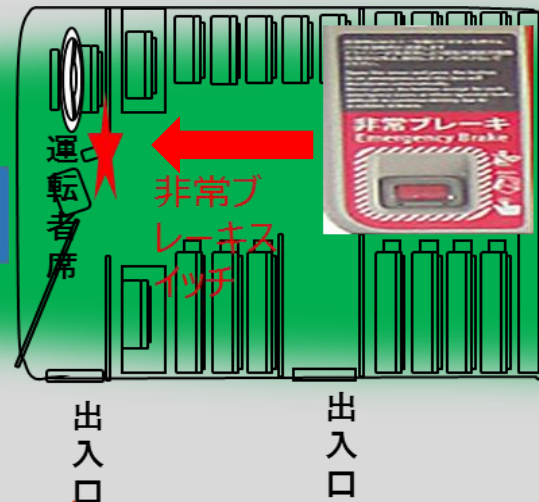

# 非常ブレーキ（※）搭載バスにご乗車時のお願い

※注:ドライバー異常時対応システム。

うんてんしゃ きゅうびょう うんてん  
**運転者が急病等で運転できなくなった**場合、

ひじょう あ  
**非常ブレーキのカバーを開けスイッチ**を押してください。

運転者が急病等により運転の継続が困難な場合以外絶対に押さないでください。

おと ひかり  
**音と光**により  
けいほう  
**警報**を発し  
きんきゅうていし  
**緊急停止**します。

おたちのお客様は  
**てすり・つりかわ等**にしっかりと**おつかまり**ください。  
おすわりのお客様は  
ふかこしか  
**深く腰を掛け**、**てすり等**にしっかりと**おつかまり**ください。  
小さなお子様をお連れのお客様は  
**お子様**をしっかりと**抱きかかえて**ください。

(緊急停止後は、駐車ブレーキを引き、警察及び消防、右記のバス会社へ**通報**願います。)