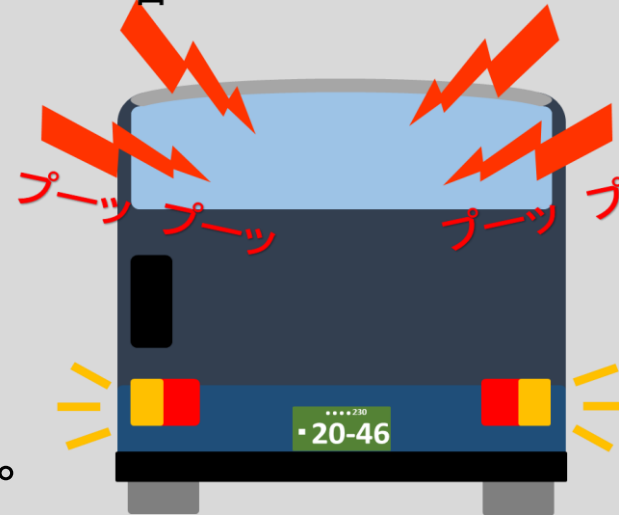

# 非常ブレーキ（※）搭載バスにご乗車時のお願い

※注:ドライバー異常時対応システム。

うんてんしゃ きゅうびょう うんてん  
**運転者が急病等で運転できなくなった**場合、

ひじょう あ  
**非常ブレーキのカバーを開けスイッチ**を押してください。

運転者が急病等により運転の継続が困難な場合以外絶対に押さないでください。

おと ひかり  
**音と光**により  
けいほう  
**警報**を発し  
きんきゅうていし  
**緊急停止**します。

おたちのお客様は  
**てすり・つりかわ等**にしっかりと**おつかまり**ください。  
おすわりのお客様は  
ふかこしか  
**深く腰を掛け**、**てすり等**にしっかりと**おつかまり**ください。  
小さなお子様をお連れのお客様は  
**お子様**をしっかりと**抱きかかえて**ください。

(緊急停止後は、駐車ブレーキを引き、警察及び消防、右記のバス会社へ**通報**願います。)

(危険ですのでむやみに**車外に出ない**ようにしてください。)

※運転者の異常時以外の非常ブレーキスイッチの操作は**法令により禁止**されています。

岡電バス  
086-223-7221