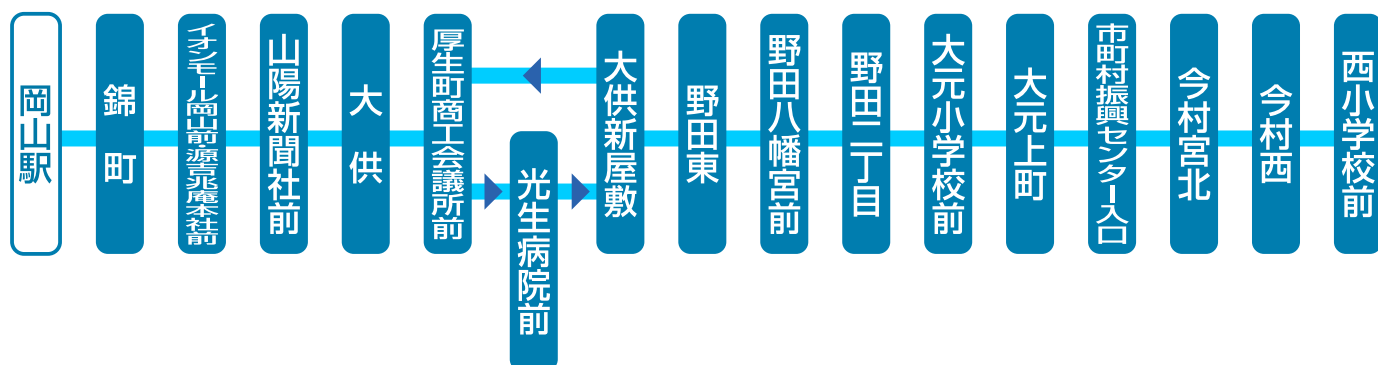

# 岡電バス 【33】 岡山駅～野田東～西小学校前

									岡山駅
								イオンモール岡山前 源吉兆庵本社前	100
								山陽新聞社前	100
							大供	130	130
				光生病院前			厚生町商工会議所	160	160
				野田東 大供新屋敷			野田八幡宮前	160	160
				野田二丁目			170	170	170
			大元上町	170	170	170	170	190	190
			市町村振興センター入口	170	170	170	170	170	200
		今村宮北	170	170	170	170	190	190	230
西小学校前	170	170	170	170	170	220	220	260	260

(単位:円)