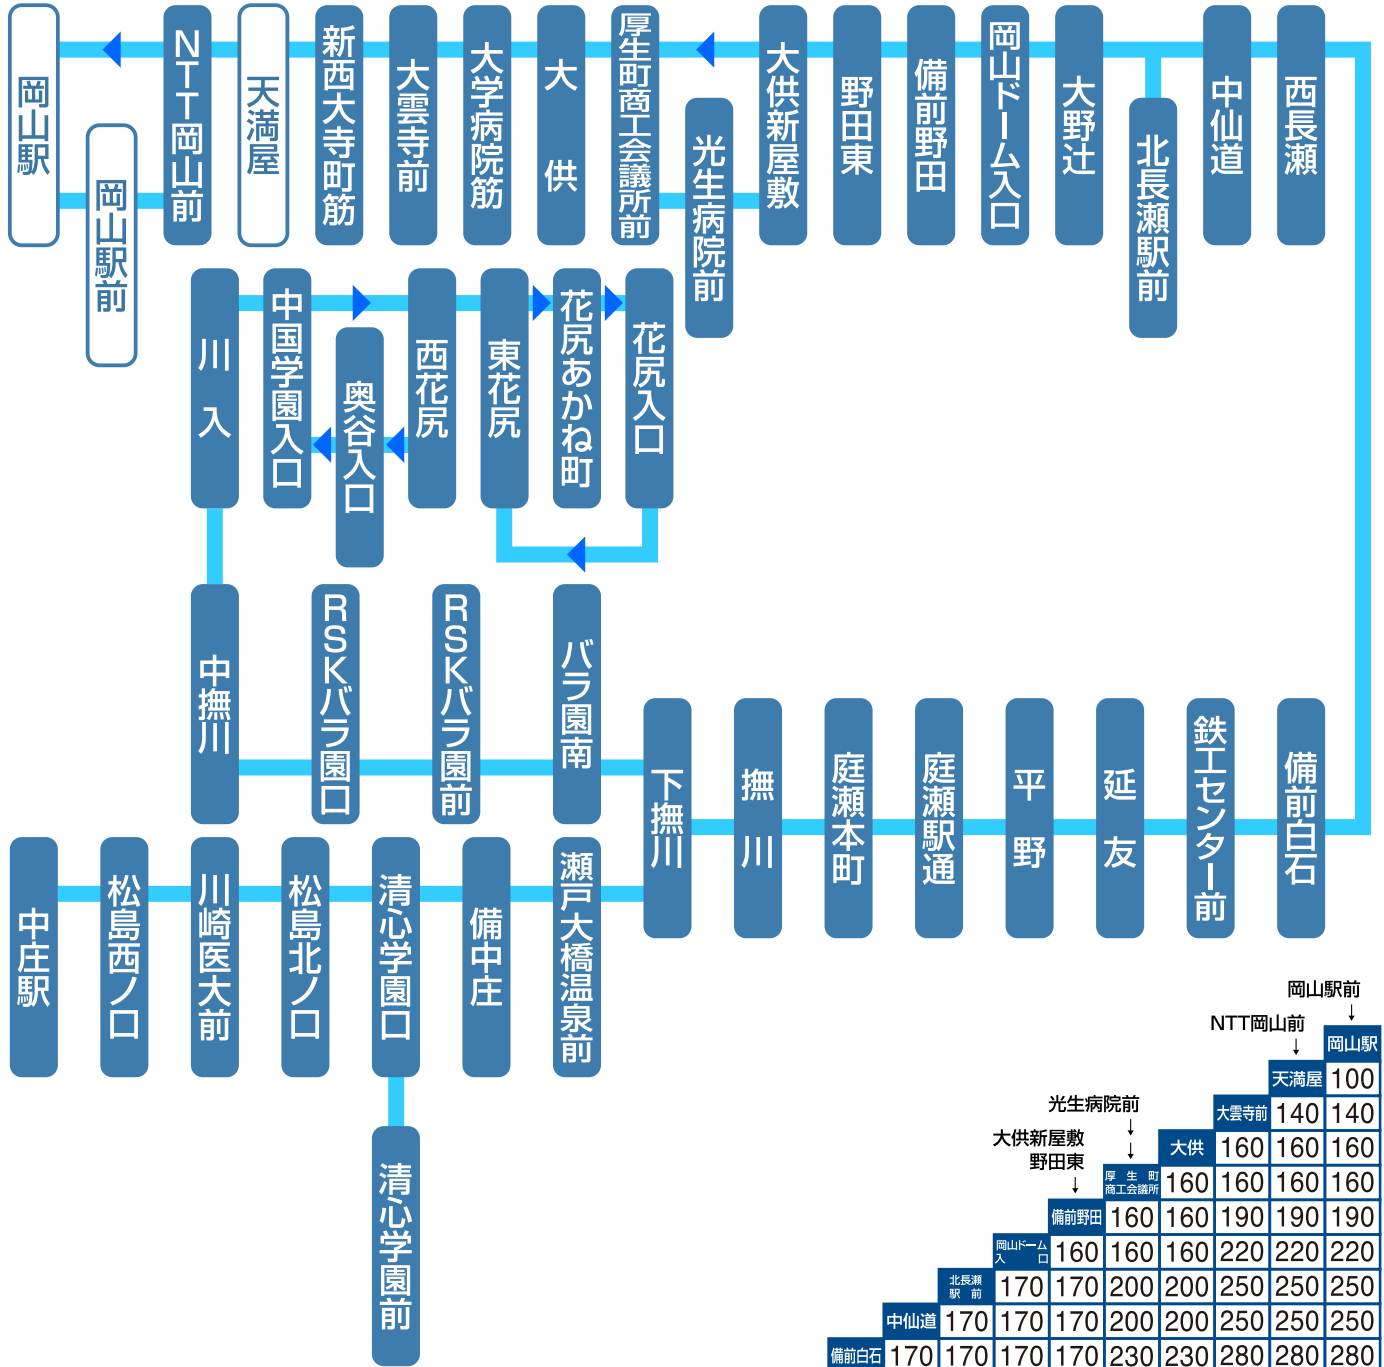

岡電バス

[84・54・14・44] 岡山駅~天満屋~北長瀬駅前~下撫川~中庄駅・東花尻

	岡山駅前	岡山駅前	天満屋	大雲寺前	大供	大供新屋敷	野田東	備前野田	岡山ドーム入口	北長瀬駅前	中仙道	備前白石	延友	平野	庭瀬本町	庭瀬駅通	撫川	下撫川	RSKバラ園前	RSKバラ園口	中撫川	中国学園入口	花尻あかね町	花尻入口	東花尻	備中庄	清心学園口	川崎医大前	松島北ノ口	松島西ノ口	中庄駅		
岡山駅前		100	140	140	160	160	160	160	160	170	170	170	170	170	170	170	170	170	170	170	170	160	160	160	160	160	160	160	160	160	160	170	
岡山駅前			140	140	160	160	160	160	160	170	170	170	170	170	170	170	170	170	170	170	170	160	160	160	160	160	160	160	160	160	160	170	
天満屋				140	160	160	160	160	160	170	170	170	170	170	170	170	170	170	170	170	170	160	160	160	160	160	160	160	160	160	160	170	
大雲寺前					160	160	160	160	160	170	170	170	170	170	170	170	170	170	170	170	170	160	160	160	160	160	160	160	160	160	160	170	
大供						160	160	160	160	170	170	170	170	170	170	170	170	170	170	170	170	160	160	160	160	160	160	160	160	160	160	170	
大供新屋敷							160	160	160	170	170	170	170	170	170	170	170	170	170	170	170	160	160	160	160	160	160	160	160	160	160	170	
野田東								160	160	170	170	170	170	170	170	170	170	170	170	170	170	160	160	160	160	160	160	160	160	160	160	170	
備前野田									160	160	170	170	170	170	170	170	170	170	170	170	170	160	160	160	160	160	160	160	160	160	160	170	
岡山ドーム入口										160	160	170	170	170	170	170	170	170	170	170	170	160	160	160	160	160	160	160	160	160	160	170	
北長瀬駅前											170	170	170	170	170	170	170	170	170	170	170	160	160	160	160	160	160	160	160	160	160	170	
中仙道												170	170	170	170	170	170	170	170	170	170	160	160	160	160	160	160	160	160	160	160	170	
備前白石													170	170	170	170	170	170	170	170	170	160	160	160	160	160	160	160	160	160	160	170	
延友														170	170	170	170	170	170	170	170	160	160	160	160	160	160	160	160	160	160	170	
平野															160	160	160	160	160	160	160	160	160	160	160	160	160	160	160	160	160	170	
庭瀬本町																160	160	160	160	160	160	160	160	160	160	160	160	160	160	160	160	170	
庭瀬駅通																	160	160	160	160	160	160	160	160	160	160	160	160	160	160	160	170	
撫川																		160	160	160	160	160	160	160	160	160	160	160	160	160	160	170	
下撫川																			160	160	160	160	160	160	160	160	160	160	160	160	160	170	
RSKバラ園前																				160	160	160	160	160	160	160	160	160	160	160	160	170	
RSKバラ園口																					160	160	160	160	160	160	160	160	160	160	160	170	
中撫川																						160	160	160	160	160	160	160	160	160	160	170	
中国学園入口																							160	160	160	160	160	160	160	160	160	170	
花尻あかね町																								160	160	160	160	160	160	160	160	160	170
花尻入口																									160	160	160	160	160	160	160	160	170
東花尻																									160	160	160	160	160	160	160	160	170
備中庄																										160	160	160	160	160	160	160	170
清心学園口																										160	160	160	160	160	160	160	170
川崎医大前																											160	160	160	160	160	160	170
松島北ノ口																											160	160	160	160	160	160	170
松島西ノ口																												160	160	160	160	160	170
中庄駅																													160	160	160	160	170
清心学園前																																	170