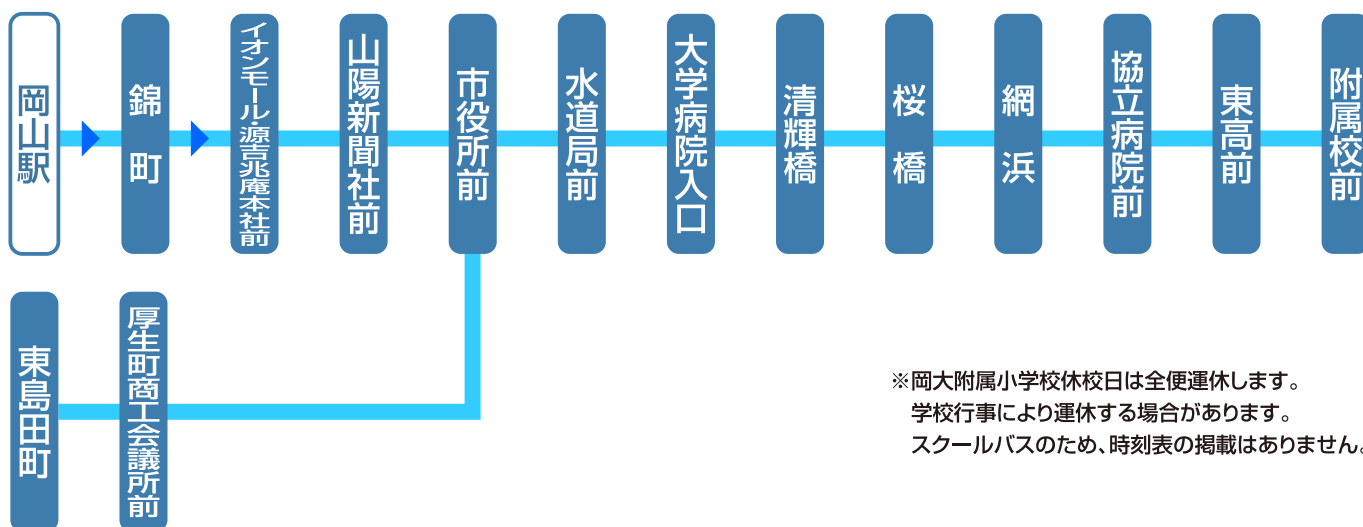

# 岡電バス [98] 岡山駅・東島田町～市役所前～清輝橋～岡大附属校

※岡大附属小学校休校日は全便運休します。  
 学校行事により運休する場合があります。  
 スクールバスのため、時刻表の掲載はありません。

									厚生町 ↓ 東島田町
								岡山駅	厚生町 商工会議所
								山陽 新聞社前	東島田町
								市役所前	160
								水道局前	170
								大学病院 入口	170
								清輝橋	170
								桜橋	200
								協立病院前	200
								東高前 ↓ 附属校前	220

(単位:円)