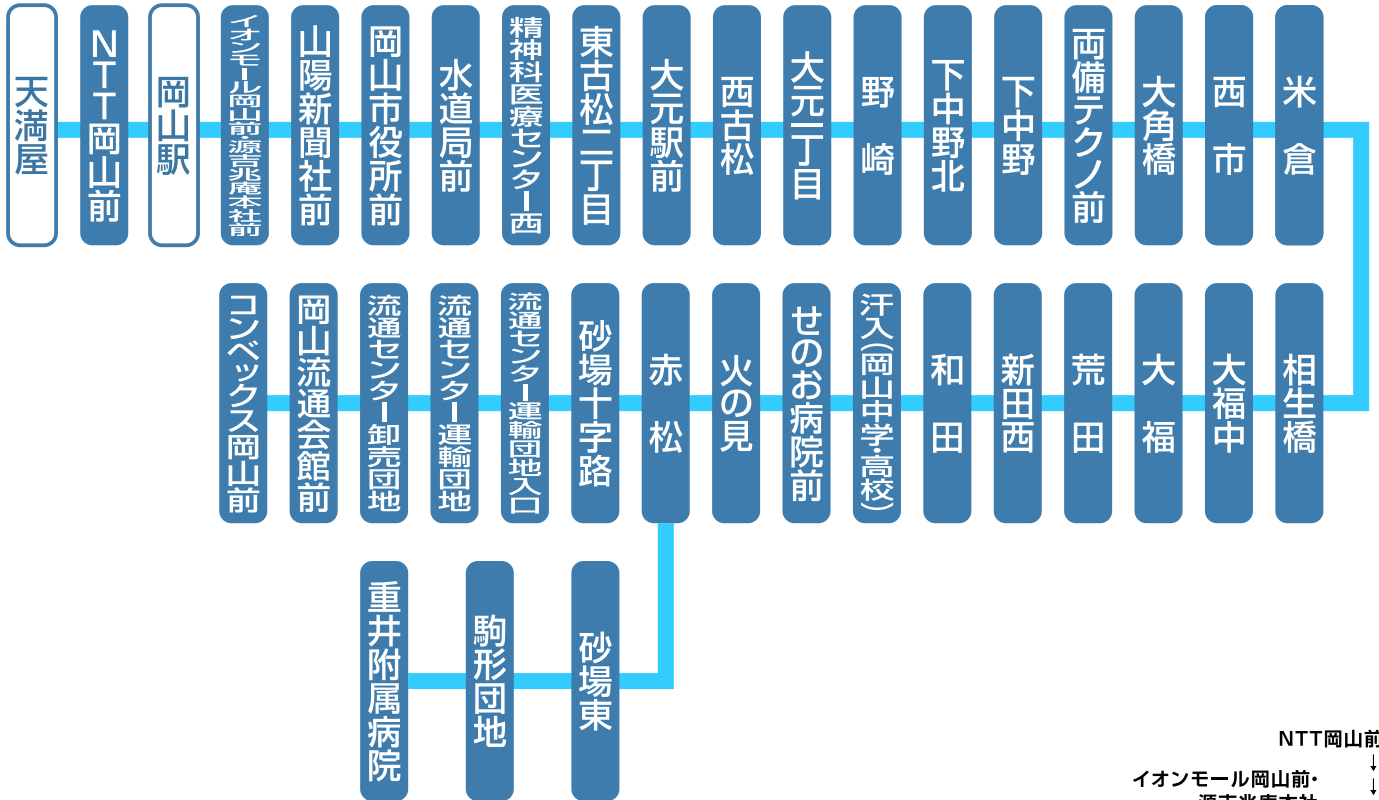

岡電バス

天満屋～岡山駅～汗入～火の見・重井病院・コンベックス岡山前

																					NTT岡山前	100		
																					ION	岡山駅	130	
																						市役所前	160	
																							山陽新聞社前	100
																							水道局前	170
																							両備テクノ前	200
																							野崎	170
																							西古松	170
																							下中野	170
																							大角橋	170
																							米倉	170
																							相生橋	170
																							大福	170
																							荒田	170
																							汗入(岡山中学前)	170
																							火の見	170
																							せのお病院	170
																							火の見	170
																							駒形団地	170
																							重井附属病院	170
																							砂場東	170
																							砂場十字路	170
																							流通センター卸売団地	170
																							流通センター運輸団地入口	170
																							岡山流通会館	170
																							コンベックス	170

(単位:円)