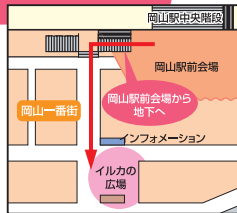

STEP.2

3会場の全ての
クイズを解こう!

STEP.3

3会場の全ての答えを記入して
回答用紙を岡山一番街
「イルカの広場」に持って行こう!

オリジナルグッズが
もれなく当たる!

岡山駅前会場

クイズ
ラリー
ポイント

●ミニレールスター・
ミニmomotoに乗ろう!

岡山駅前会場
東山車庫会場
は便利な路面電車を
ご利用ください。

岡山駅前 - 東山
片道 おとな140円
こども 70円

岡山一番街会場

《イルカの広場》

クイズ
ラリー
抽選会場

●鉄道パネル展

- 10:00~20:00
- 山陽・九州新幹線「みずほ」「さくら」パネル展
- JR環境パネル展 ○鉄道歴史写真展

●クイズラリー抽選会場

●10:00~15:00

岡山市デジタルミュージアム会場

《2階ひかりの広場・5階ロビー》

クイズ
ラリー
ポイント

- Nゲージ 鉄道模型運転
- ペーパー クラフト教室
- プラレール コーナー

※開催会場(館内)の2階ひかりの広場、5階ロビーは無料ですが企画展示室等への入館は有料になります。

東山車庫会場

クイズ
ラリー
ポイント

●MOMO二次車お披露目

●出発式/12:00~12:30 ●車両展示/13:30~15:00

●小学生路面電車運転体験

●10:30~11:30(募集定員 約15人) ●13:30~14:30(募集定員 約15人)

※当日10時より東山会場にて申込受付を行います(先着順)。

●ちょこっと東山南車庫見学/説明

●たま駅長代理がやってくる!

●岡電&JRパネル展 ●飲食コーナー